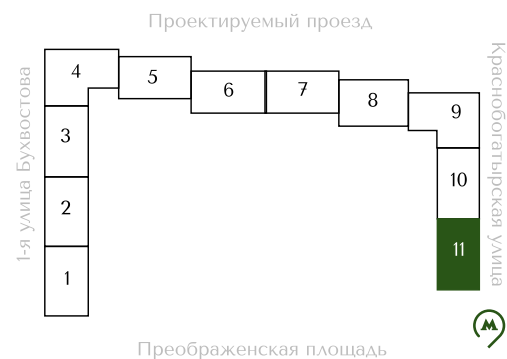

ПРЕОБРАЖЕНСКАЯ ПЛОЩАДЬ

ПРОСТРАНСТВО ПРЕОБРАЖЕНИЯ

ПЛАНИРОВКА

Краснобогатырская

45.5 м²

№ К3-С11-13-4

Корпус	Секция	Этаж	Комнат
3	11	13/17	1

Стоимость

24 164 609 ₽ Скидка 8%
~~26 265 880~~

ПРЕОБРАЖЁННАЯ
КЛАССИКА

ОТ **43** М²

ПЛОЩАДЬ
КВАРТИР

ДО **3.5** М

ВЫСОТА
ПОТОЛКОВ

6-17

ЭТАЖНОСТЬ
КОРПУСОВ