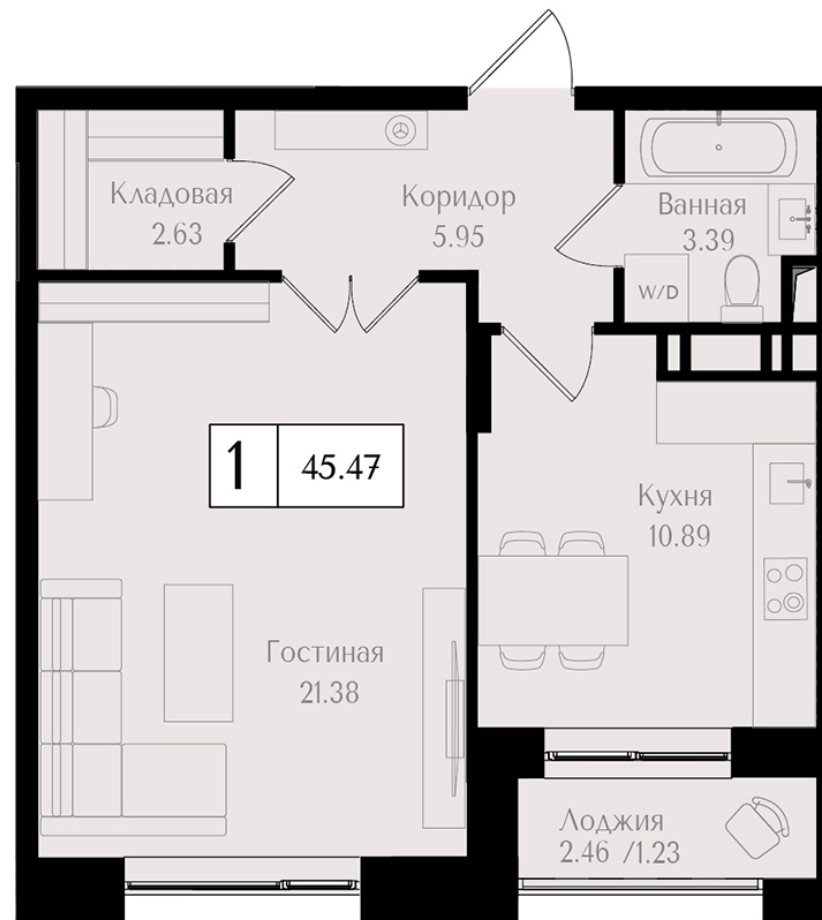

ПРЕОБРАЖЕНСКАЯ ПЛОЩАДЬ

ПРОСТРАНСТВО ПРЕОБРАЖЕНИЯ

ПЛАНИРОВКА

Краснобогатырская

45.5 м²

№ К3-С11-13-4

Корпус	Секция	Этаж	Комнат
3	11	13/17	1

Стоимость

24 164 609 ₽ Скидка 8%
~~26 265 880~~

ПРЕОБРАЖЁННАЯ
КЛАССИКА

ОТ **43** М²

ПЛОЩАДЬ
КВАРТИР

ДО **3.5** М

ВЫСОТА
ПОТОЛКОВ

6-17

ЭТАЖНОСТЬ
КОРПУСОВ