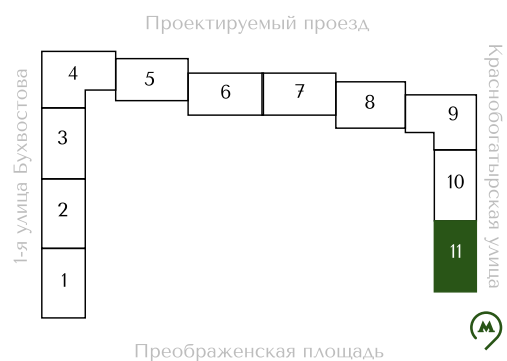

ПРЕОБРАЖЕНСКАЯ ПЛОЩАДЬ

ПРОСТРАНСТВО ПРЕОБРАЖЕНИЯ

ПЛАНИРОВКА

Краснобогатырская

45.5 м²

№ КЗ-С11-11-4

Корпус	Секция	Этаж	Комнат
3	11	11/17	1

Стоимость

23 266 456 ₴ Скидка 8%
~~25 289 627~~

ПРЕОБРАЖЁННАЯ
КЛАССИКА

ОТ **43** М²

ПЛОЩАДЬ
КВАРТИР

ДО **3.5** М

ВЫСОТА
ПОТОЛКОВ

6-17

ЭТАЖНОСТЬ
КОРПУСОВ