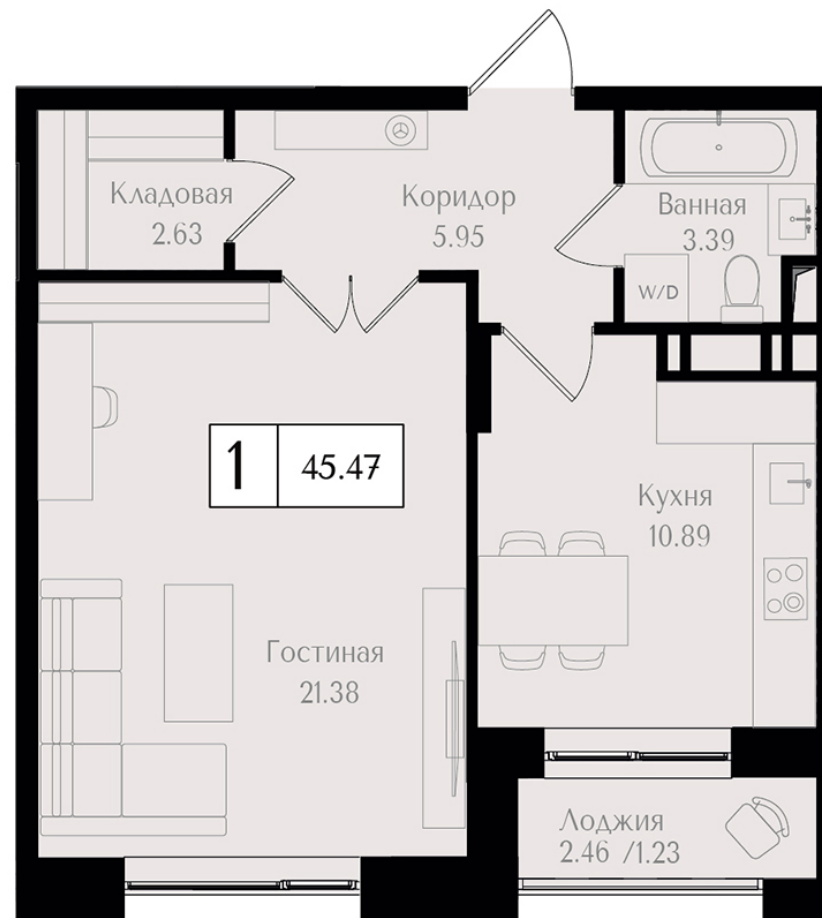

ПРЕОБРАЖЕНСКАЯ ПЛОЩАДЬ

ПРОСТРАНСТВО ПРЕОБРАЖЕНИЯ

ПЛАНИРОВКА

Краснобогатырская

45.5 м²

№ КЗ-С11-11-4

Корпус	Секция	Этаж	Комнат
3	11	11/17	1

Стоимость

23 266 456 ₴ Скидка 8%
~~25 289 627~~

ПРЕОБРАЖЁННАЯ
КЛАССИКА

ОТ **43** М²

ПЛОЩАДЬ
КВАРТИР

ДО **3.5** М

ВЫСОТА
ПОТОЛКОВ

6-17

ЭТАЖНОСТЬ
КОРПУСОВ