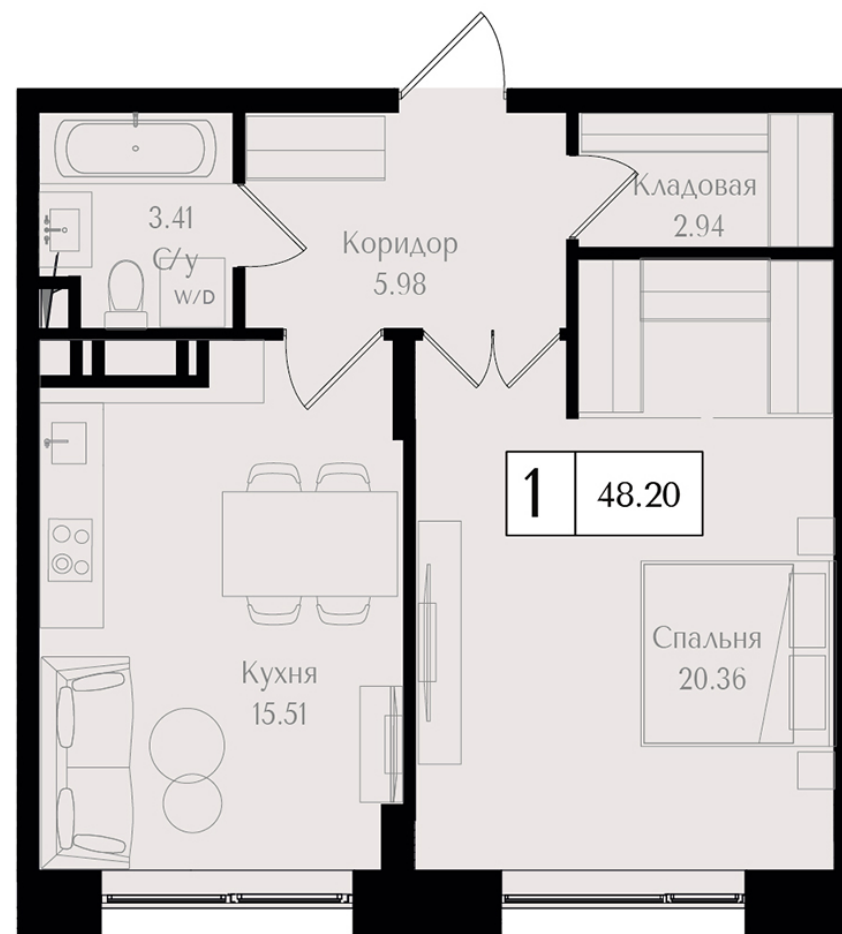

ПРЕОБРАЖЕНСКАЯ ПЛОЩАДЬ

ПРОСТРАНСТВО ПРЕОБРАЖЕНИЯ

ПЛАНИРОВКА

Краснобогатырская

48.2 м²

№ К3-С10-16-3

Корпус	Секция	Этаж	Комнат
3	10	16/17	1

Стоимость

28 613 989 ₴

Скидка 5%

~~30 119 989~~

ПРЕОБРАЖЁННАЯ
КЛАССИКА

ОТ **43** М²

ПЛОЩАДЬ
КВАРТИР

ДО **3.5** М

ВЫСОТА
ПОТОЛКОВ

6-17

ЭТАЖНОСТЬ
КОРПУСОВ

3-5

КВАРТИР
НА ЭТАЖЕ

735

КВАРТИР

347

МАШИНО-
МЕСТ