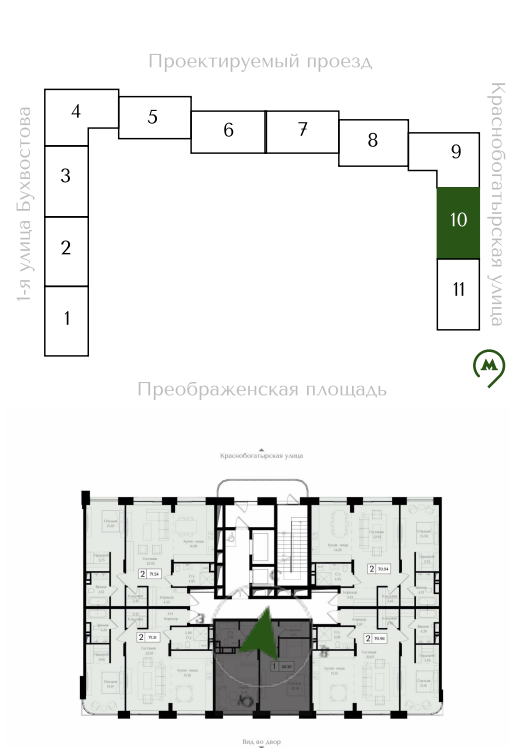

ПРЕОБРАЖЕНСКАЯ ПЛОЩАДЬ

ПРОСТРАНСТВО ПРЕОБРАЖЕНИЯ

ПЛАНИРОВКА

Краснобогатырская

48.2 м²

№ К3-С10-16-3

Корпус	Секция	Этаж	Комнат
3	10	16/17	1

Стоимость

28 613 989 ₴

Скидка 5%

~~30 119 989~~

ПРЕОБРАЖЁННАЯ
КЛАССИКА

ОТ **43** М²

ПЛОЩАДЬ
КВАРТИР

ДО **3.5** М

ВЫСОТА
ПОТОЛКОВ

6-17

ЭТАЖНОСТЬ
КОРПУСОВ

3-5

КВАРТИР
НА ЭТАЖЕ

735

КВАРТИР

347

МАШИНО-
МЕСТ