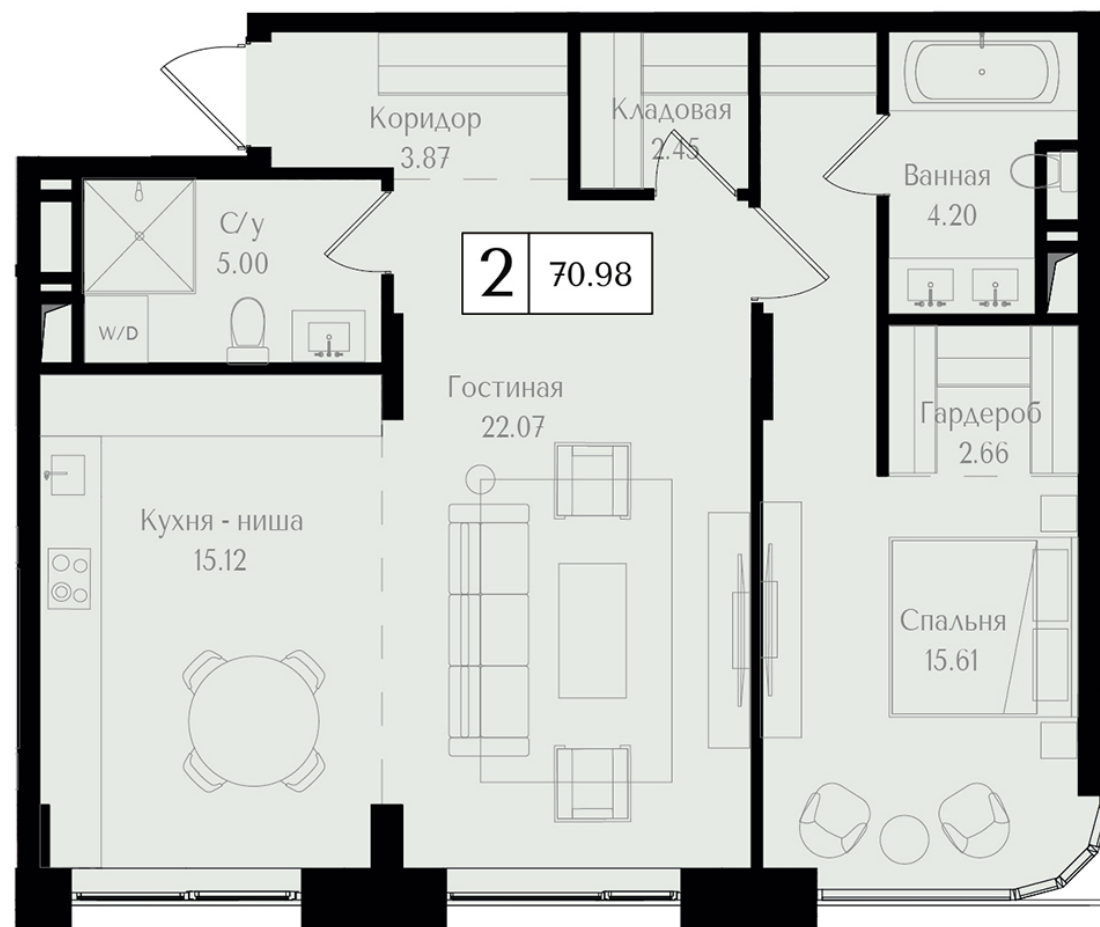

ПРЕОБРАЖЕНСКАЯ ПЛОЩАДЬ

ПРОСТРАНСТВО ПРЕОБРАЖЕНИЯ

ПЛАНИРОВКА

Краснобогатырская

71 м²

№ КЗ-С10-12-2

Корпус	Секция	Этаж	Комнат
3	10	12/17	2

Стоимость

36 436 504 ₺ Скидка 8%
~~39 604 897~~

ПРЕОБРАЖЁННАЯ
КЛАССИКА

ОТ 43 М²

ПЛОЩАДЬ
КВАРТИР

ДО 3.5 М

ВЫСОТА
ПОТОЛКОВ

6-17

ЭТАЖНОСТЬ
КОРПУСОВ