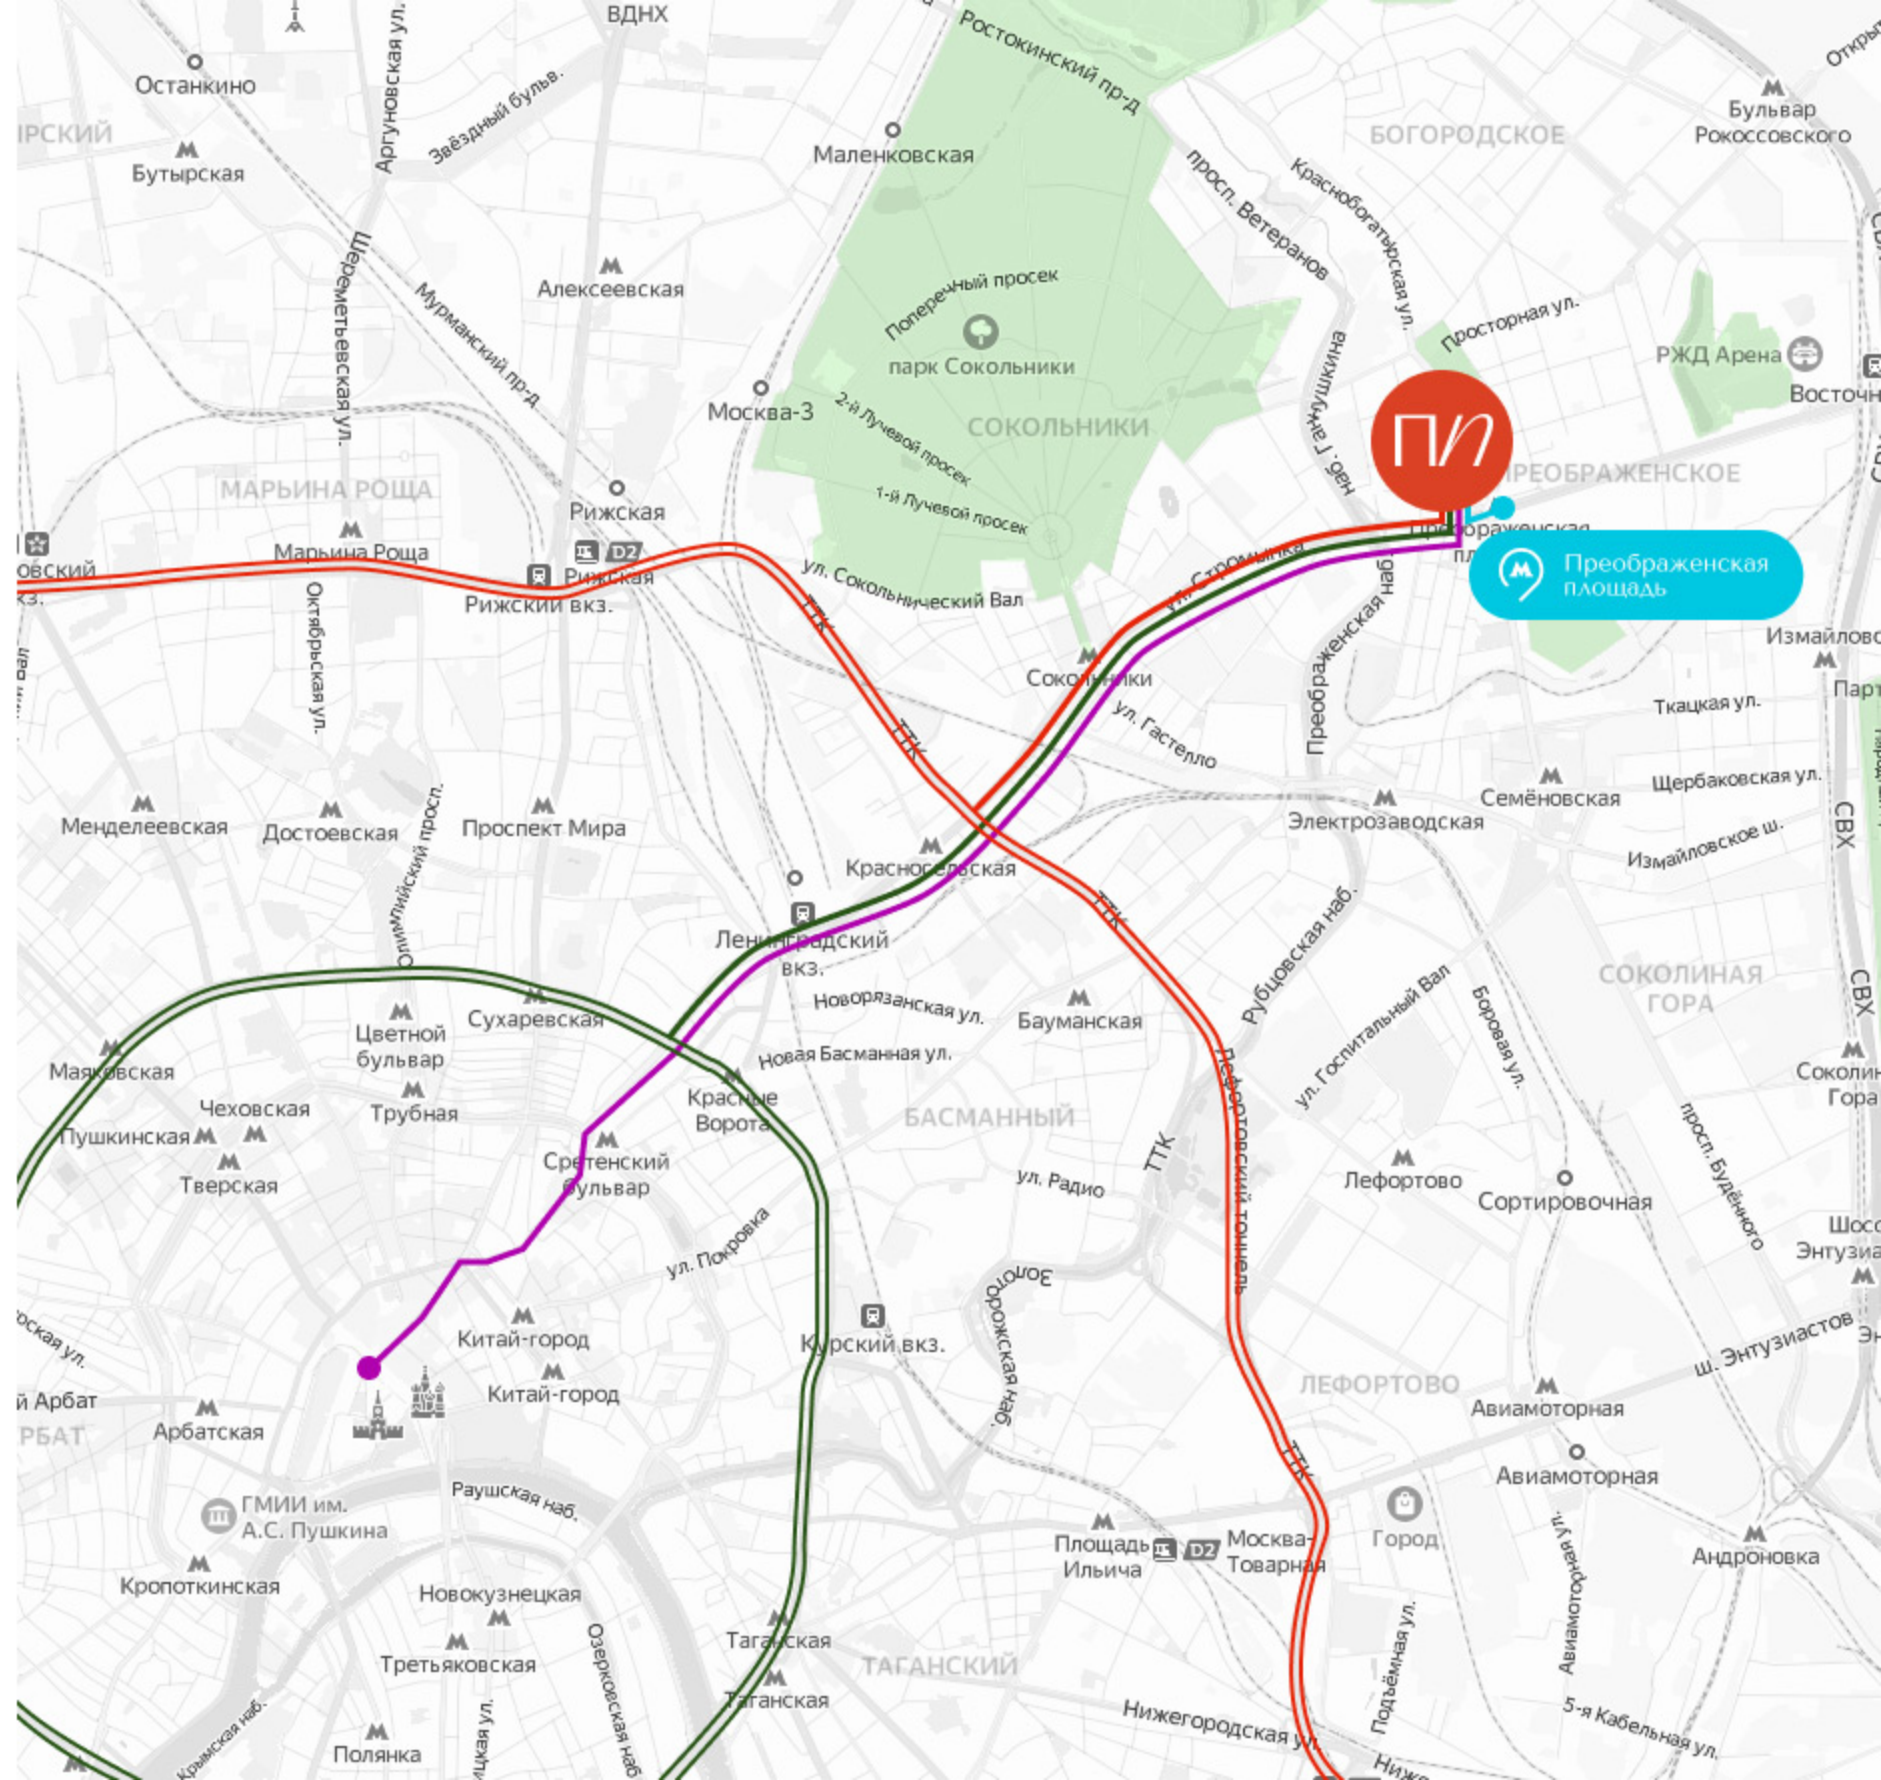

РАСПОЛОЖЕНИЕ

3 МИНУТЫ

ПЕШКОМ
ДО СТАНЦИИ МЕТРО
«ПРЕОБРАЖЕНСКАЯ
ПЛОЩАДЬ»

7 МИНУТ

НА АВТОМОБИЛЕ
ДО ТТК

8 МИНУТ

НА АВТОМОБИЛЕ
ДО САДОВОГО
КОЛЬЦА

25 МИНУТ

НА АВТОМОБИЛЕ
ДО КРЕМЛЯ