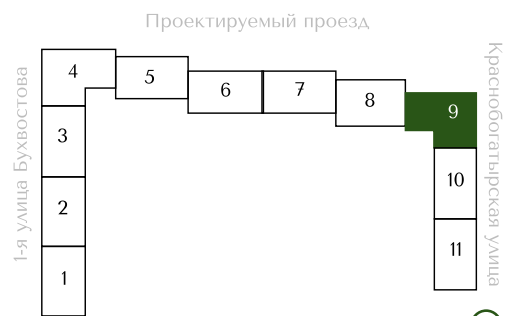

# ПРЕОБРАЖЕНСКАЯ ПЛОЩАДЬ

ПРОСТРАНСТВО ПРЕОБРАЖЕНИЯ

# ПЛАНИРОВКА

88.1 м<sup>2</sup>

№ К3-С9-17-4

Корпус	Секция	Этаж	Комнат
2	9	17/17	3

Стоимость  
**53 155 238 ₺**    Скидка 5%  
~~55 952 883~~

*ПРЕОБРАЖЁННАЯ*  
*КЛАССИКА*

ОТ **43** М<sup>2</sup>

ПЛОЩАДЬ  
КВАРТИР