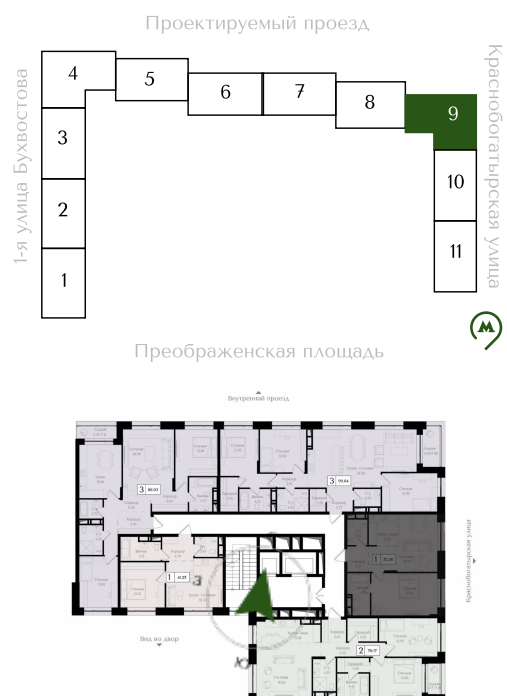

# ПРЕОБРАЖЕНСКАЯ ПЛОЩАДЬ

ПРОСТРАНСТВО ПРЕОБРАЖЕНИЯ

# ПЛАНИРОВКА

Краснобогатырская

52.3 м<sup>2</sup>

№ К3-С9-15-2

Корпус	Секция	Этаж	Комнат
2	9	15/17	1

Стоимость

28 921 941 ₽

Скидка 5%  
~~30 444 149~~

ПРЕОБРАЖЁННАЯ  
КЛАССИКА

ОТ **43** М<sup>2</sup>

ПЛОЩАДЬ  
КВАРТИР

ДО **3.5** М

ВЫСОТА  
ПОТОЛКОВ

**6-17**

ЭТАЖНОСТЬ  
КОРПУСОВ

**3-5**