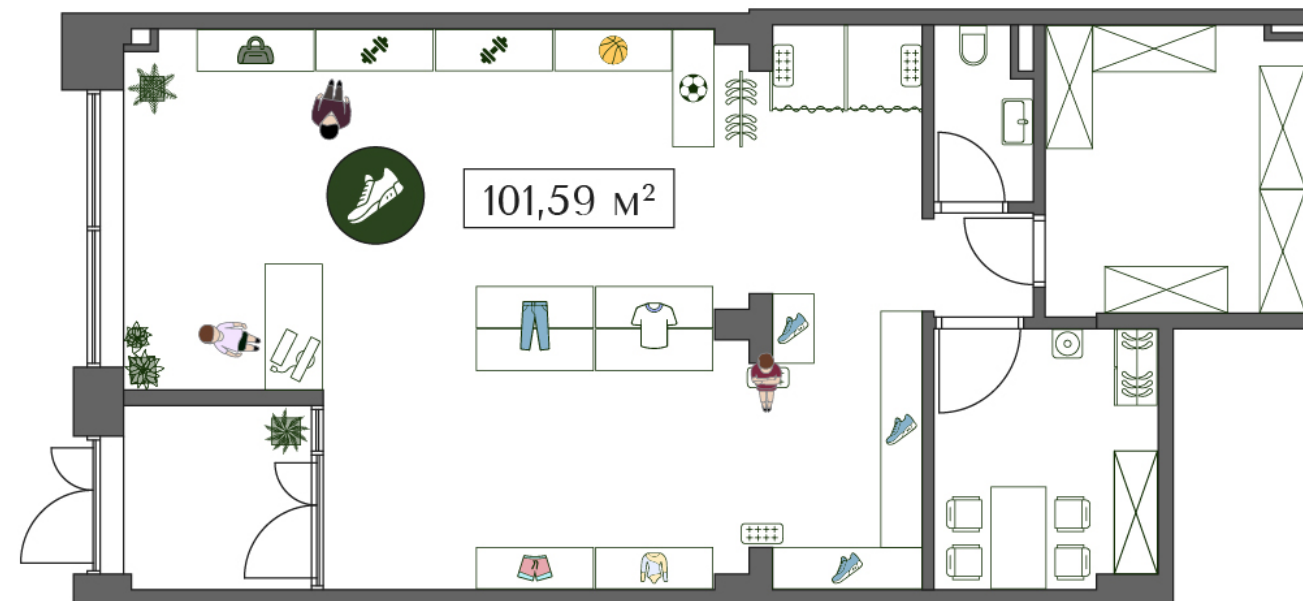

ПРЕОБРАЖЕНСКАЯ ПЛОЩАДЬ

ПРОСТРАНСТВО ПРЕОБРАЖЕНИЯ

ПЛАНИРОВКА

102.3 м²

№ КП-5

Корпус	Секция	Этаж	Комнат
1	2	/	

Стоимость

83 621 849 ₺

*ПРЕОБРАЖЁННАЯ
КЛАССИКА*

ОТ **43** М²

ПЛОЩАДЬ
КВАРТИР

ДО **3.5** М

ВЫСОТА
ПОТОЛКОВ

6-17

ЭТАЖНОСТЬ
КОРПУСОВ

3-5