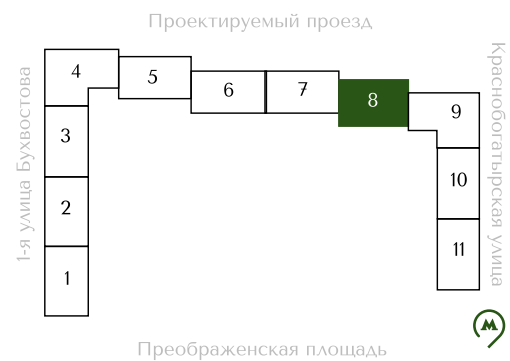

ПРЕОБРАЖЕНСКАЯ ПЛОЩАДЬ

ПРОСТРАНСТВО ПРЕОБРАЖЕНИЯ

ПЛАНИРОВКА

94.3 м²

№ K2-C8-13-5

Корпус

Секция

Этаж

ПРЕОБРАЖЁННАЯ
КЛАССИКА

ОТ **43** М²

ПЛОЩАДЬ
КВАРТИР

ДО **3.5** М

ВЫСОТА
ПОТОЛКОВ

6-17

ЭТАЖНОСТЬ
КОРПУСОВ

3-5