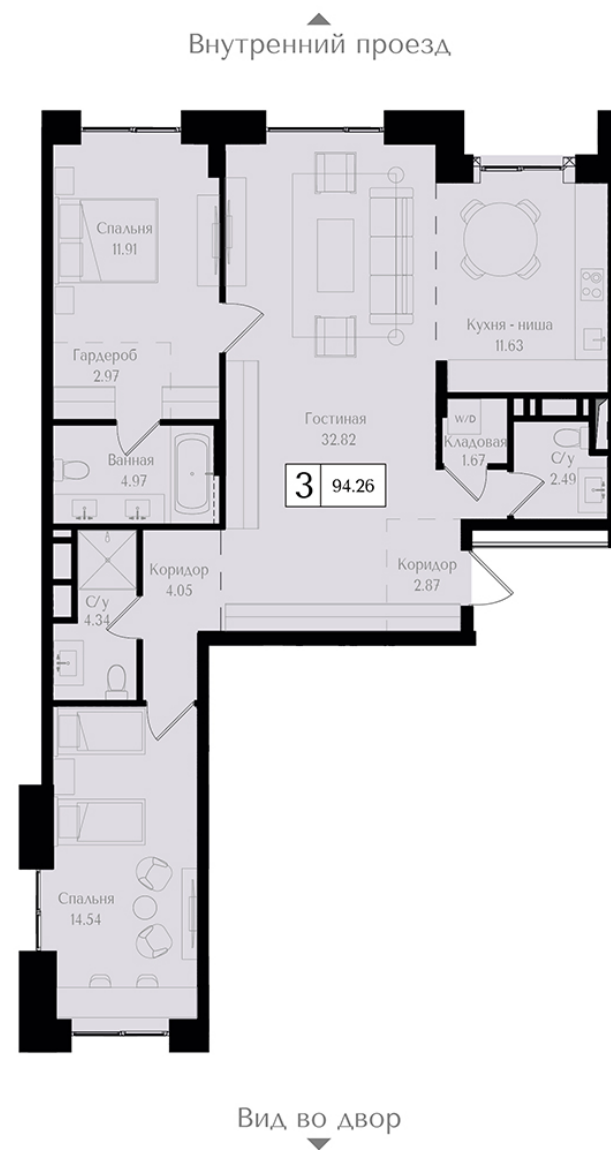

ПРЕОБРАЖЕНСКАЯ ПЛОЩАДЬ

ПРОСТРАНСТВО ПРЕОБРАЖЕНИЯ

ПЛАНИРОВКА

94.3 м²

№ K2-C8-13-5

Корпус

Секция

Этаж

Комнат

2

8

13/17

3

Стоимость

46 251 309 ₽

Скидка 12%
~~52 558 307~~

ПРЕОБРАЖЁННАЯ
КЛАССИКА

ОТ **43** М²

ПЛОЩАДЬ
КВАРТИР

ДО **3.5** М

ВЫСОТА
ПОТОЛКОВ

6-17

ЭТАЖНОСТЬ
КОРПУСОВ

3-5