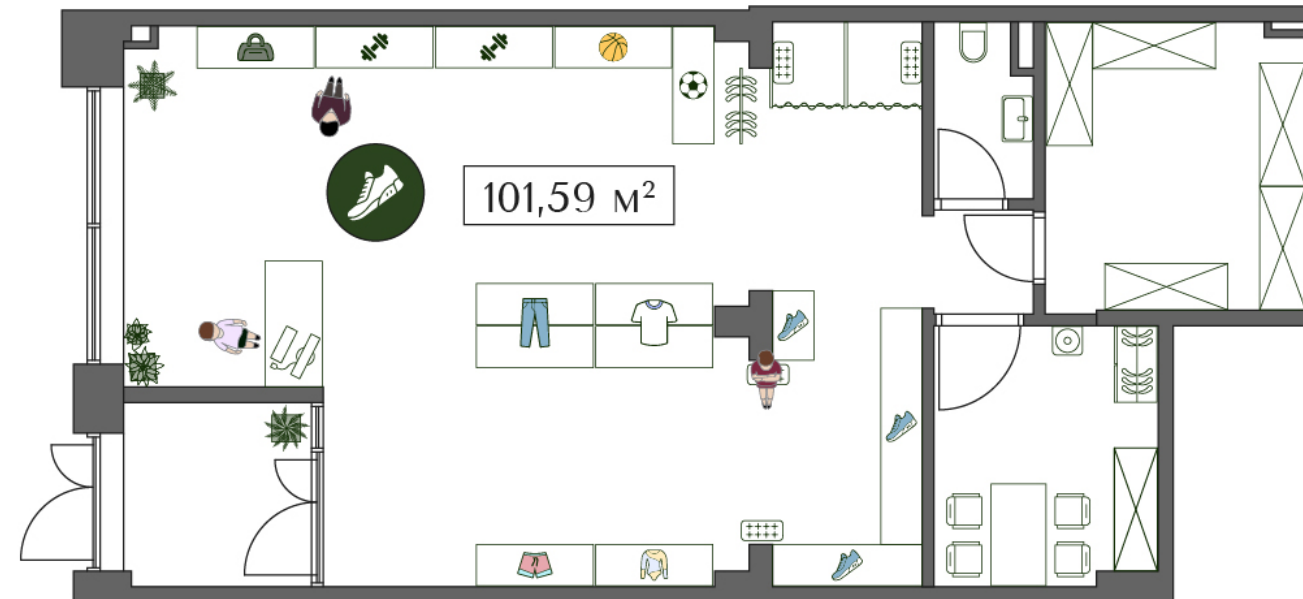

ПРЕОБРАЖЕНСКАЯ ПЛОЩАДЬ

ПРОСТРАНСТВО ПРЕОБРАЖЕНИЯ

ПЛАНИРОВКА

102.3 м²

№ КП-5

Корпус	Секция	Этаж	Комнат
1	2	/	

Стоимость

83 621 849 ₺

ПРЕОБРАЖЁННАЯ
КЛАССИКА

ОТ 43 М²

ПЛОЩАДЬ
КВАРТИР

ДО 3.5 М

ВЫСОТА
ПОТОЛКОВ

6-17

ЭТАЖНОСТЬ
КОРПУСОВ

3-5