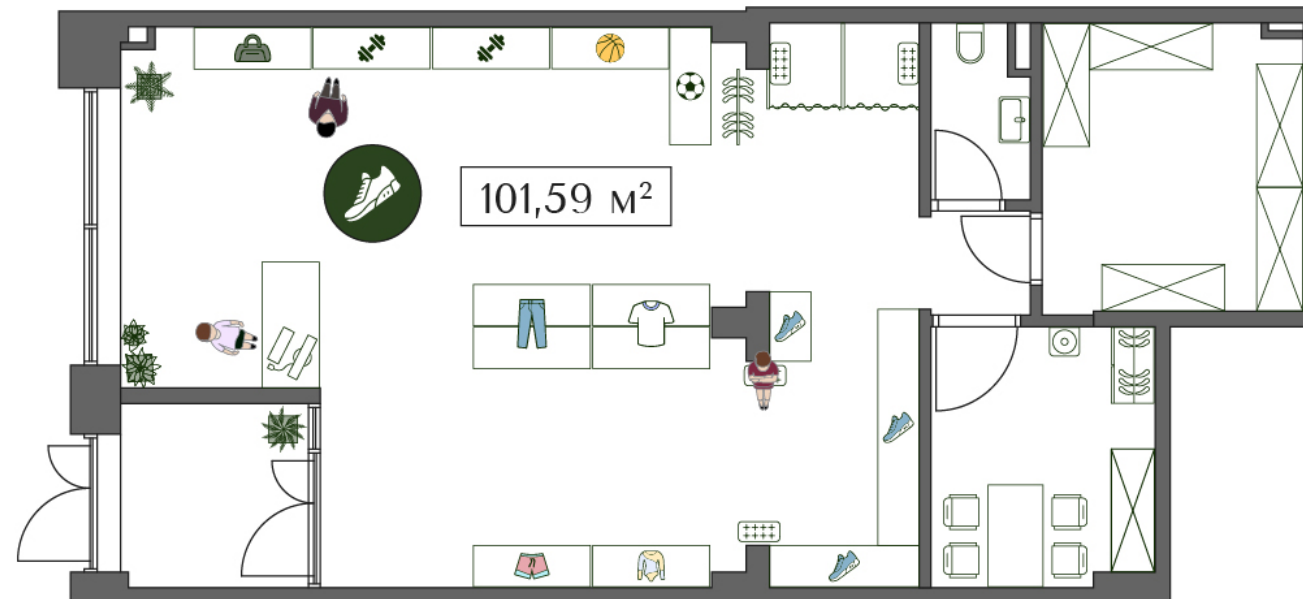

ПРЕОБРАЖЕНСКАЯ ПЛОЩАДЬ

ПРОСТРАНСТВО ПРЕОБРАЖЕНИЯ

ПЛАНИРОВКА

102.3 м²

№ КП-5

Корпус	Секция	Этаж	Комнат
1	2	/	

Стоимость

83 621 849 ₺

ПРЕОБРАЖЁННАЯ
КЛАССИКА

ОТ **43** М²

ПЛОЩАДЬ
КВАРТИР

ДО **3.5** М

ВЫСОТА
ПОТОЛКОВ

6-17

ЭТАЖНОСТЬ
КОРПУСОВ

3-5

КВАРТИР
НА ЭТАЖЕ

735

КВАРТИР

347

МАШИНО-
МЕСТ

5

ПАРКОВ
В ОКРУЖЕНИИ

1.5 ГА