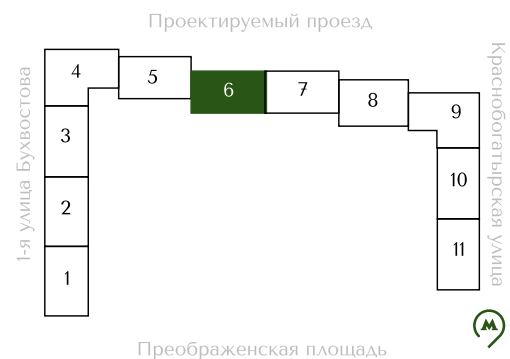

ПРЕОБРАЖЕНСКАЯ ПЛОЩАДЬ

ПРОСТРАНСТВО ПРЕОБРАЖЕНИЯ

ПЛАНИРОВКА

101.9 м²

№ К2-С6-4-1

Корпус	Секция	Этаж	Комнат
2	6	4/17	3

Стоимость

48 053 727 ₹

Скидка 13%
~~55 234 169~~

ПРЕОБРАЖЁННАЯ
КЛАССИКА

ОТ **43** М²

ПЛОЩАДЬ
КВАРТИР

ДО **3.5** М

ВЫСОТА
ПОТОЛКОВ

6-17

ЭТАЖНОСТЬ
КОРПУСОВ