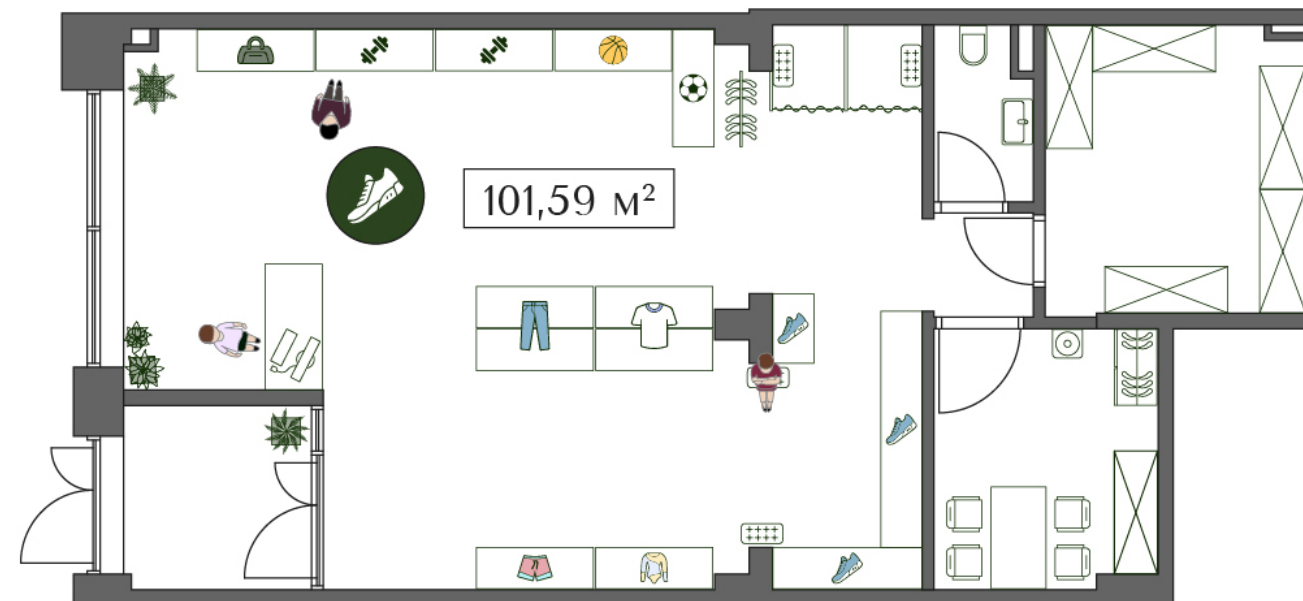

ПРЕОБРАЖЕНСКАЯ ПЛОЩАДЬ

ПРОСТРАНСТВО ПРЕОБРАЖЕНИЯ

ПЛАНИРОВКА

102.3 м²

№ КП-5

Корпус	Секция	Этаж	Комнат
1	2	/	

Стоимость

83 621 849 ₽

*ПРЕОБРАЖЁННАЯ
КЛАССИКА*

ОТ 43 М²

ПЛОЩАДЬ
КВАРТИР

ДО 3.5 М

ВЫСОТА
ПОТОЛКОВ

6-17

ЭТАЖНОСТЬ
КОРПУСОВ

3-5