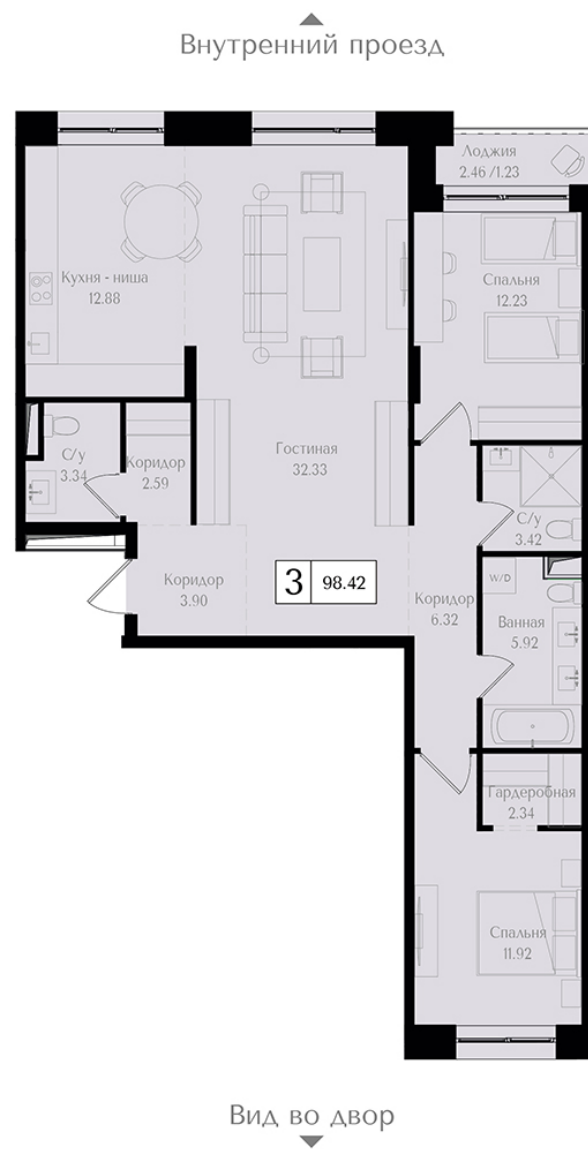

# ПРЕОБРАЖЕНСКАЯ ПЛОЩАДЬ

ПРОСТРАНСТВО ПРЕОБРАЖЕНИЯ

# ПЛАНИРОВКА

98.5 м<sup>2</sup>

№ K2-C5-2-1

Корпус

Секция

Этаж

Комнат

2