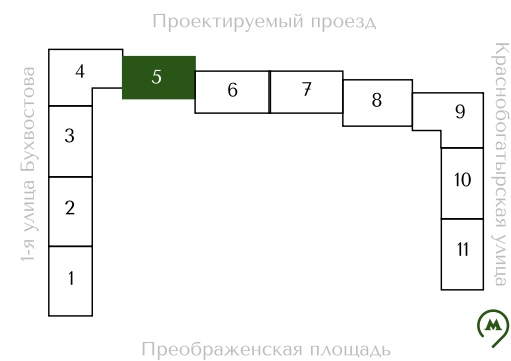

# ПРЕОБРАЖЕНСКАЯ ПЛОЩАДЬ

ПРОСТРАНСТВО ПРЕОБРАЖЕНИЯ

# ПЛАНИРОВКА

98.5 м<sup>2</sup>

№ K2-C5-2-1

Корпус

Секция

Этаж

Комнат

2