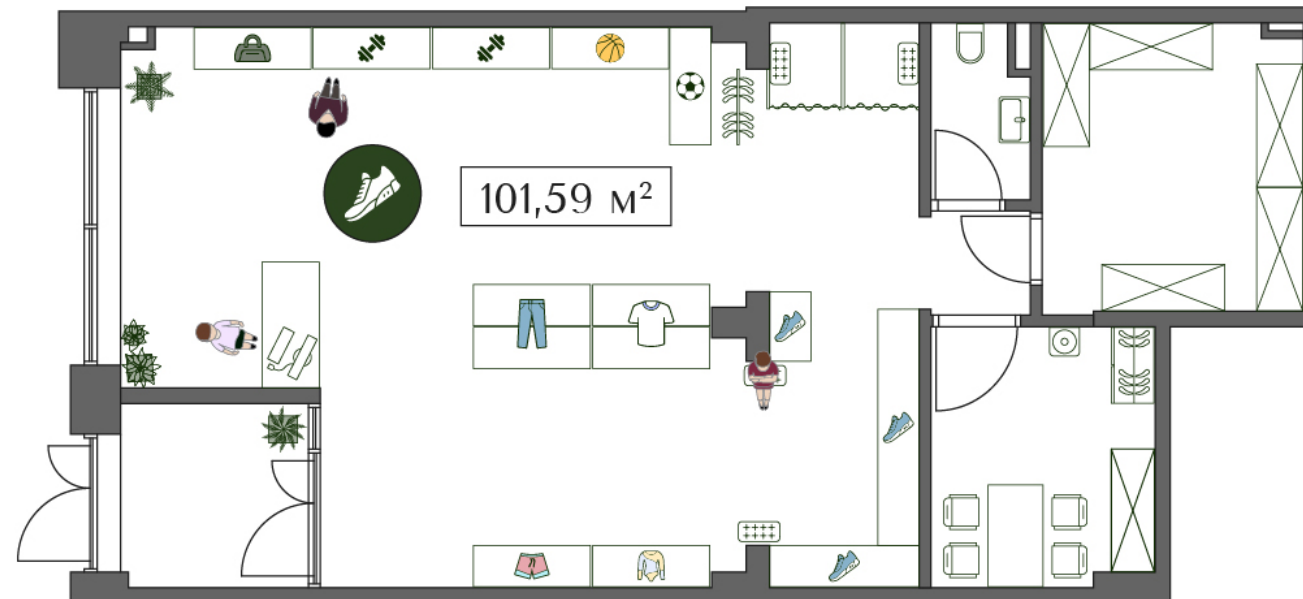

ПРЕОБРАЖЕНСКАЯ ПЛОЩАДЬ

ПРОСТРАНСТВО ПРЕОБРАЖЕНИЯ

ПЛАНИРОВКА

102.3 м²

№ КП-5

Корпус	Секция	Этаж	Комнат
1	2	/	

Стоимость

83 621 849 ₺

*ПРЕОБРАЖЁННАЯ
КЛАССИКА*

ОТ **43** М²

ПЛОЩАДЬ
КВАРТИР

ДО **3.5** М

ВЫСОТА
ПОТОЛКОВ

6-17

ЭТАЖНОСТЬ
КОРПУСОВ

3-5

КВАРТИР
НА ЭТАЖЕ

735

КВАРТИР

347

МАШИНО-
МЕСТ

5

ПАРКОВ
В ОКРУЖЕНИИ

1.5 ГА