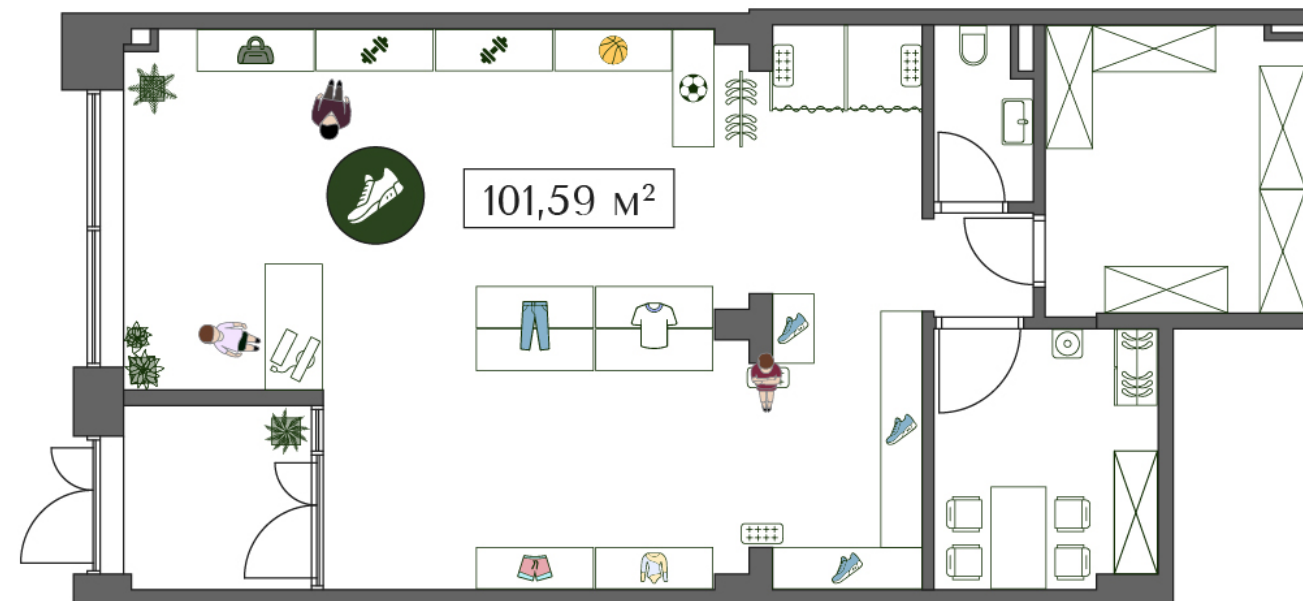

ПРЕОБРАЖЕНСКАЯ ПЛОЩАДЬ

ПРОСТРАНСТВО ПРЕОБРАЖЕНИЯ

ПЛАНИРОВКА

102.3 м²

№ КП-5

Корпус	Секция	Этаж	Комнат
1	2	/	

Стоимость

83 621 849 ₺

ПРЕОБРАЖЁННАЯ
КЛАССИКА

ОТ **43** М²

ПЛОЩАДЬ
КВАРТИР

ДО **3.5** М

ВЫСОТА
ПОТОЛКОВ

6-17

ЭТАЖНОСТЬ
КОРПУСОВ

3-5