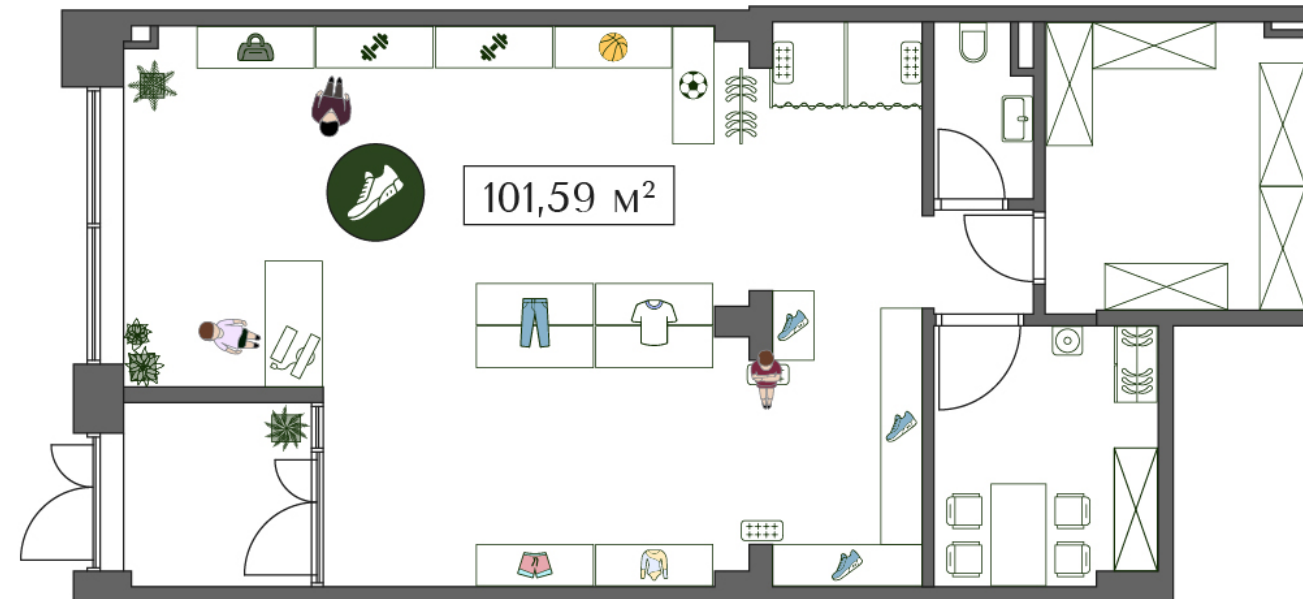

# ПРЕОБРАЖЕНСКАЯ ПЛОЩАДЬ

ПРОСТРАНСТВО ПРЕОБРАЖЕНИЯ

# ПЛАНИРОВКА

102.3 м<sup>2</sup>

№ КП-5

Корпус	Секция	Этаж	Комнат
1	2	/	

Стоимость

83 621 849 ₺

*ПРЕОБРАЖЁННАЯ  
КЛАССИКА*

ОТ **43** М<sup>2</sup>

ПЛОЩАДЬ  
КВАРТИР

ДО **3.5** М

ВЫСОТА  
ПОТОЛКОВ

**6-17**

ЭТАЖНОСТЬ  
КОРПУСОВ

**3-5**

КВАРТИР  
НА ЭТАЖЕ

**735**