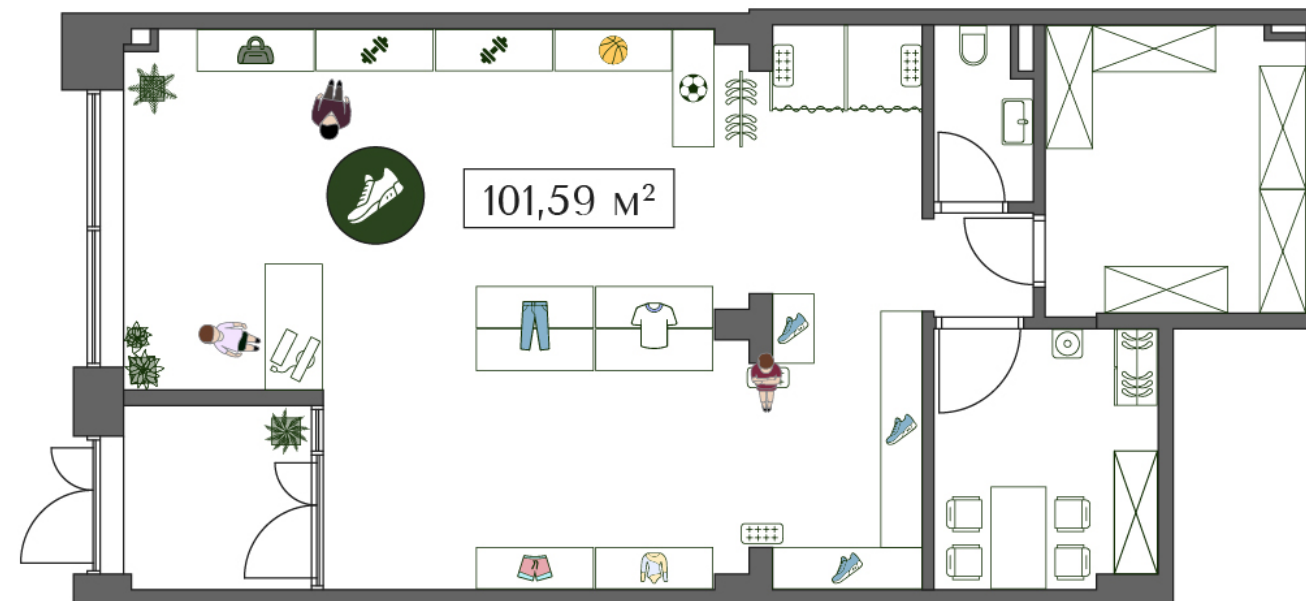

# ПРЕОБРАЖЕНСКАЯ ПЛОЩАДЬ

ПРОСТРАНСТВО ПРЕОБРАЖЕНИЯ

# ПЛАНИРОВКА

102.3 м<sup>2</sup>

№ КП-5

Корпус	Секция	Этаж	Комнат
1	2	/	

Стоимость

83 621 849 ₽

*ПРЕОБРАЖЁННАЯ  
КЛАССИКА*

ОТ 43 М<sup>2</sup>

ПЛОЩАДЬ  
КВАРТИР

ДО 3.5 М

ВЫСОТА  
ПОТОЛКОВ

6-17

ЭТАЖНОСТЬ  
КОРПУСОВ

3-5

КВАРТИР  
НА ЭТАЖЕ

735