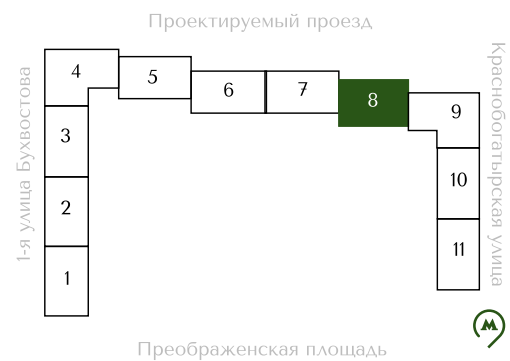

# ПРЕОБРАЖЕНСКАЯ ПЛОЩАДЬ

ПРОСТРАНСТВО ПРЕОБРАЖЕНИЯ

# ПЛАНИРОВКА

94.3 м<sup>2</sup>

№ К2-С8-4-5

Корпус	Секция	Этаж	Комнат
2	8	4/17	3

Стоимость

40 393 900 ₺

Скидка 18%  
~~49 260 854~~

ПРЕОБРАЖЁННАЯ  
КЛАССИКА

ОТ **43** М<sup>2</sup>

ПЛОЩАДЬ  
КВАРТИР

ДО **3.5** М

ВЫСОТА  
ПОТОЛКОВ

**6-17**

ЭТАЖНОСТЬ  
КОРПУСОВ

**3-5**

КВАРТИР  
НА ЭТАЖЕ