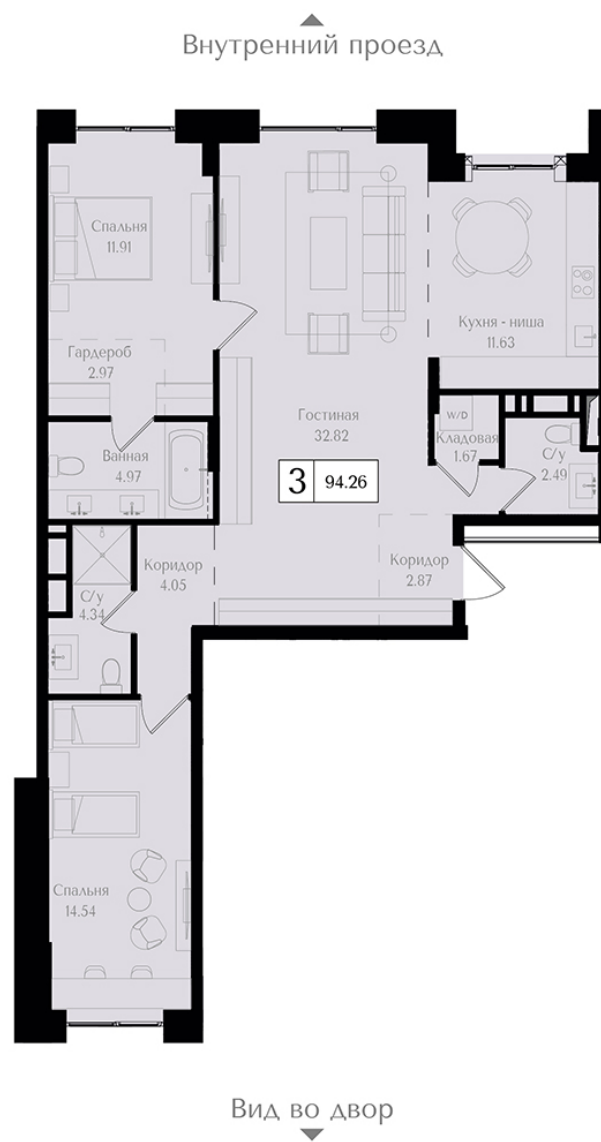

# ПРЕОБРАЖЕНСКАЯ ПЛОЩАДЬ

ПРОСТРАНСТВО ПРЕОБРАЖЕНИЯ

# ПЛАНИРОВКА

94.3 м<sup>2</sup>

№ К2-С8-4-5

Корпус	Секция	Этаж	Комнат
2	8	4/17	3

Стоимость

40 393 900 ₺

Скидка 18%  
~~49 260 854~~

ПРЕОБРАЖЁННАЯ  
КЛАССИКА

ОТ **43** М<sup>2</sup>

ПЛОЩАДЬ  
КВАРТИР

ДО **3.5** М

ВЫСОТА  
ПОТОЛКОВ

**6-17**

ЭТАЖНОСТЬ  
КОРПУСОВ

**3-5**

КВАРТИР  
НА ЭТАЖЕ