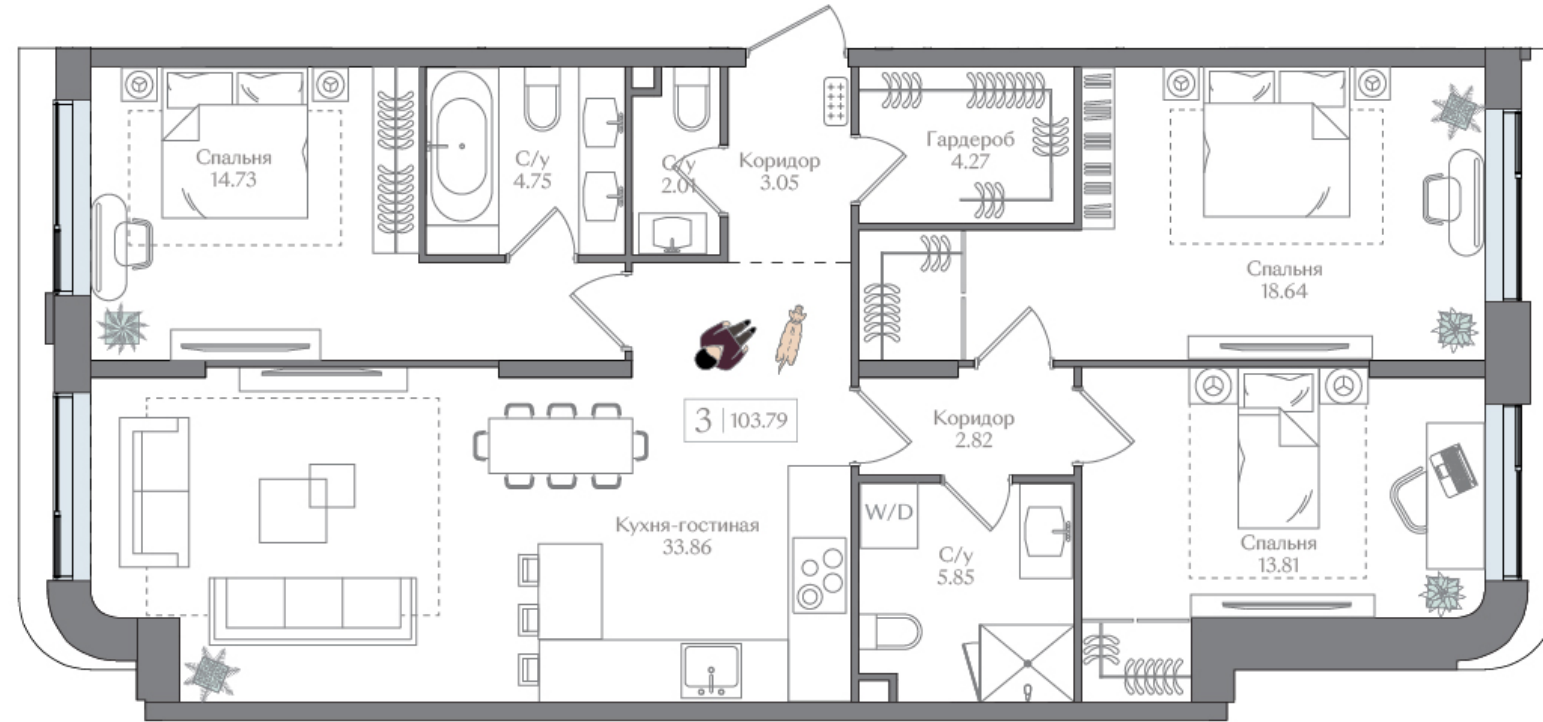

ПРЕОБРАЖЕНСКАЯ ПЛОЩАДЬ

ПРОСТРАНСТВО ПРЕОБРАЖЕНИЯ

ПЛАНИРОВКА

ВИД ВО ДВОР

ул. Краснобогатырская

103.79 м²

№ K6-C2-12-5

Корпус	Секция	Этаж	Комнат
6	2	12/16	3

Стоимость

44 385 995 ₺

Скидка 12%
50 438 631

ПРЕОБРАЖЁННАЯ
КЛАССИКА

ОТ **28** М²

ПЛОЩАДЬ
КВАРТИР

ДО **4** М

ВЫСОТА
ПОТОЛКОВ

10-16

ЭТАЖНОСТЬ
КОРПУСОВ

4-5

КВАРТИР
НА ЭТАЖЕ

1291

КВАРТИР

669

МАШИНО-
МЕСТ