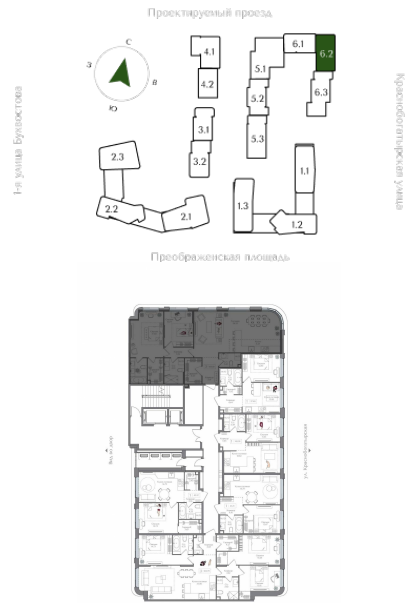

# ПРЕОБРАЖЕНСКАЯ ПЛОЩАДЬ

ПРОСТРАНСТВО ПРЕОБРАЖЕНИЯ

# ПЛАНИРОВКА

ВИД ВО ДВОР

ул. Краснобогатырская

108.88 м<sup>2</sup>

№ К6-С2-12-1

Корпус	Секция	Этаж	Комнат
6	2	12/16	3

Стоимость

46 580 138 ₺

Скидка 12%  
52 931 976

ПРЕОБРАЖЁННАЯ  
КЛАССИКА

ОТ **28** М<sup>2</sup>

ПЛОЩАДЬ  
КВАРТИР

ДО **4** М

ВЫСОТА  
ПОТОЛКОВ

**10-16**

ЭТАЖНОСТЬ  
КОРПУСОВ