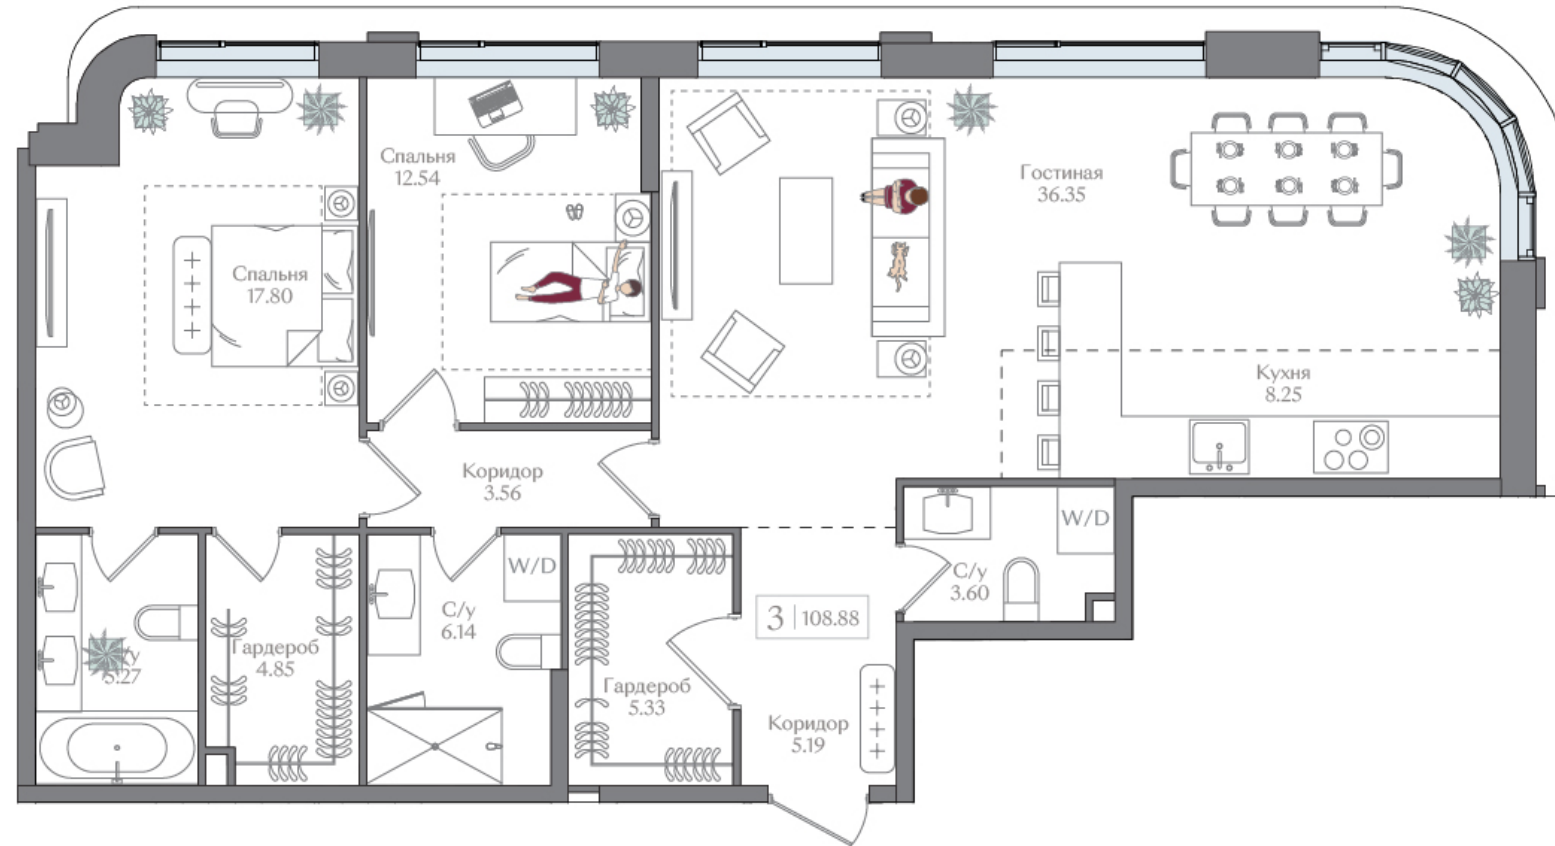

# ПРЕОБРАЖЕНСКАЯ ПЛОЩАДЬ

ПРОСТРАНСТВО ПРЕОБРАЖЕНИЯ

# ПЛАНИРОВКА

ВИД ВО ДВОР

ул. Краснобогатырская

108.88 м<sup>2</sup>

№ К6-С2-12-1

Корпус	Секция	Этаж	Комнат
6	2	12/16	3

Стоимость

46 580 138 ₺

Скидка 12%  
52 931 976

ПРЕОБРАЖЁННАЯ  
КЛАССИКА

ОТ **28** М<sup>2</sup>

ПЛОЩАДЬ  
КВАРТИР

ДО **4** М

ВЫСОТА  
ПОТОЛКОВ

**10-16**

ЭТАЖНОСТЬ  
КОРПУСОВ