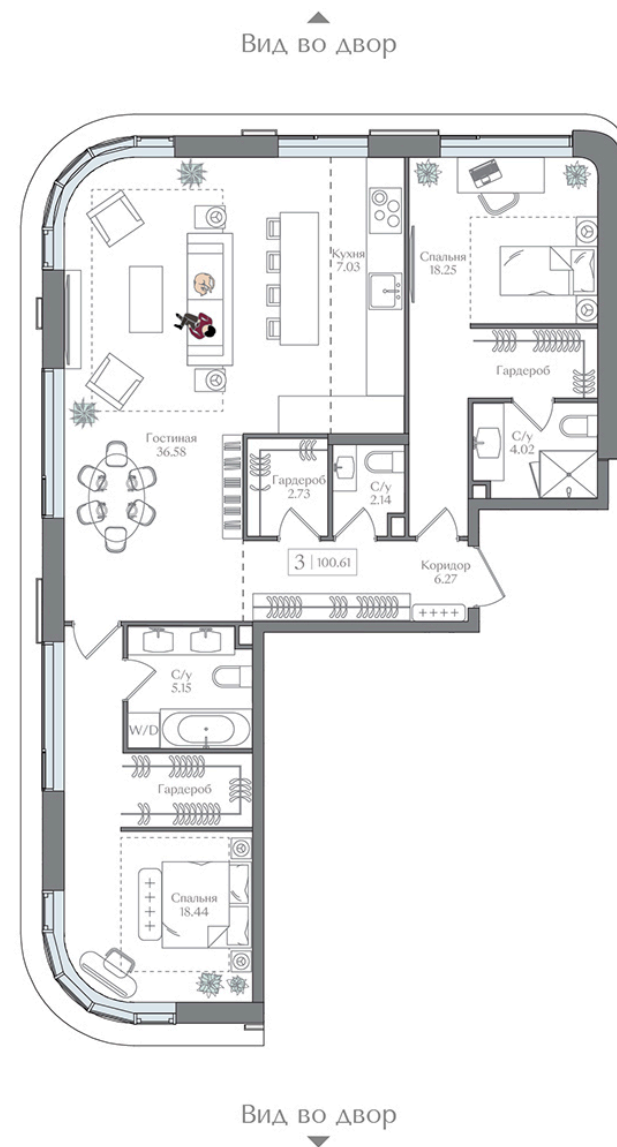

ПРЕОБРАЖЕНСКАЯ ПЛОЩАДЬ

ПРОСТРАНСТВО ПРЕОБРАЖЕНИЯ

ПЛАНИРОВКА

100.61 м²

№ K6-C1-12-4

Корпус	Секция	Этаж	Комнат
6	1	12/16	3

Стоимость

44 730 065 ₽

Скидка 12%

~~50 829 620~~

*ПРЕОБРАЖЁННАЯ
КЛАССИКА*

ОТ **28** М²

ПЛОЩАДЬ
КВАРТИР

ДО **4** М

ВЫСОТА
ПОТОЛКОВ

10-16

ЭТАЖНОСТЬ
КОРПУСОВ

4-5

КВАРТИР
НА ЭТАЖЕ

1291

КВАРТИР

669

МАШИНО-
МЕСТ

5