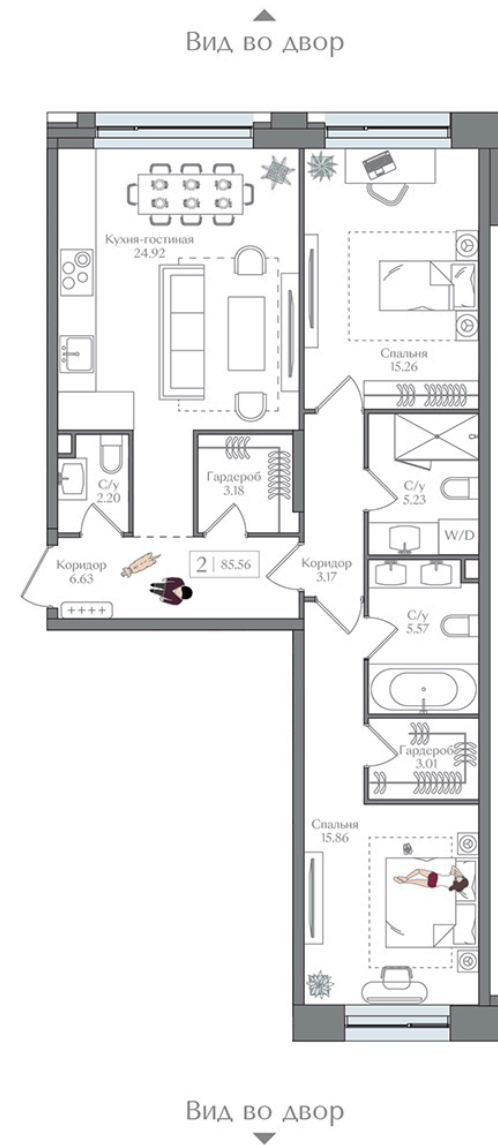

ПРЕОБРАЖЕНСКАЯ ПЛОЩАДЬ

ПРОСТРАНСТВО ПРЕОБРАЖЕНИЯ

ПЛАНИРОВКА

85.56 м²

№ К6-С1-12-1

Корпус

Секция

Этаж

Комнат

6

1

12/16

2

Стоимость

37 685 020 ₽

Скидка 12%
~~42 823 887~~

ПРЕОБРАЖЁННАЯ
КЛАССИКА

ОТ **28** М²

ПЛОЩАДЬ
КВАРТИР

ДО **4** М

ВЫСОТА
ПОТОЛКОВ

10-16

ЭТАЖНОСТЬ
КОРПУСОВ

4-5