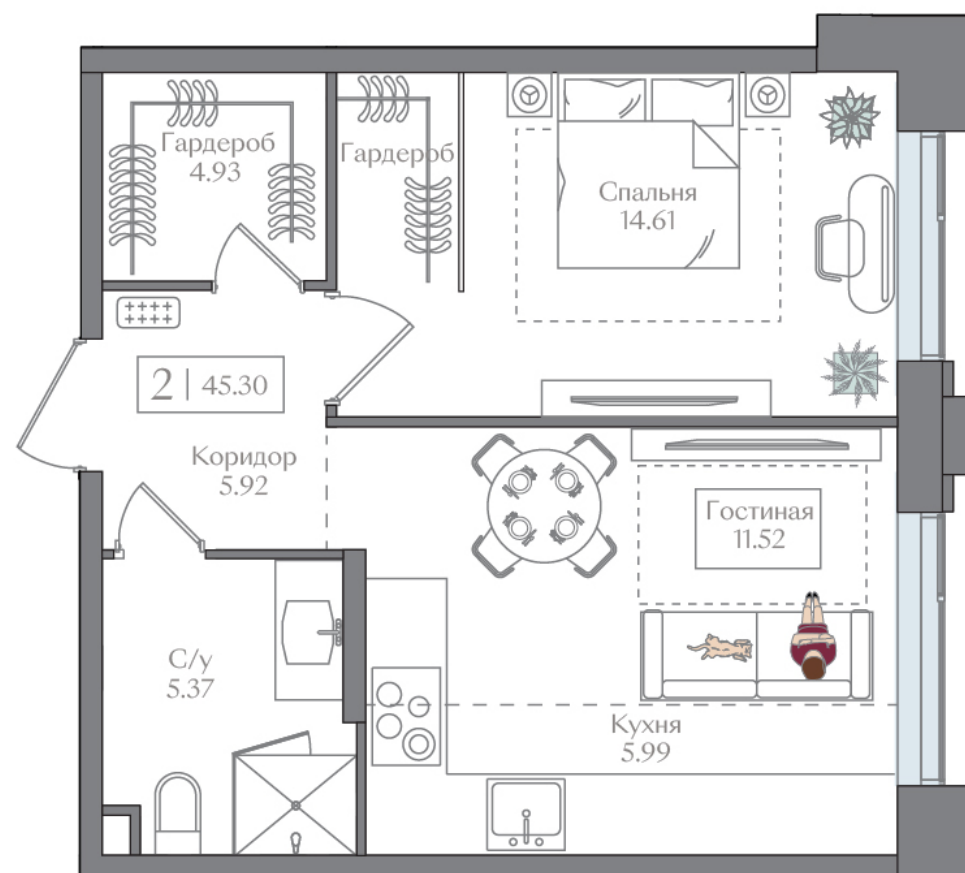

ПРЕОБРАЖЕНСКАЯ ПЛОЩАДЬ

ПРОСТРАНСТВО ПРЕОБРАЖЕНИЯ

ПЛАНИРОВКА

ВИД ВО ДВОР

45.43 м²

№ К5-С3-13-6

Корпус	Секция	Этаж	Комнат
5	3	13/16	2

Стоимость
22 564 282 Р Скидка 5%
~~23 751 877~~

*ПРЕОБРАЖЁННАЯ
КЛАССИКА*

ОТ **28** М²

ПЛОЩАДЬ
КВАРТИР

ДО **4** М

ВЫСОТА
ПОТОЛКОВ

10-16

ЭТАЖНОСТЬ
КОРПУСОВ

4-5