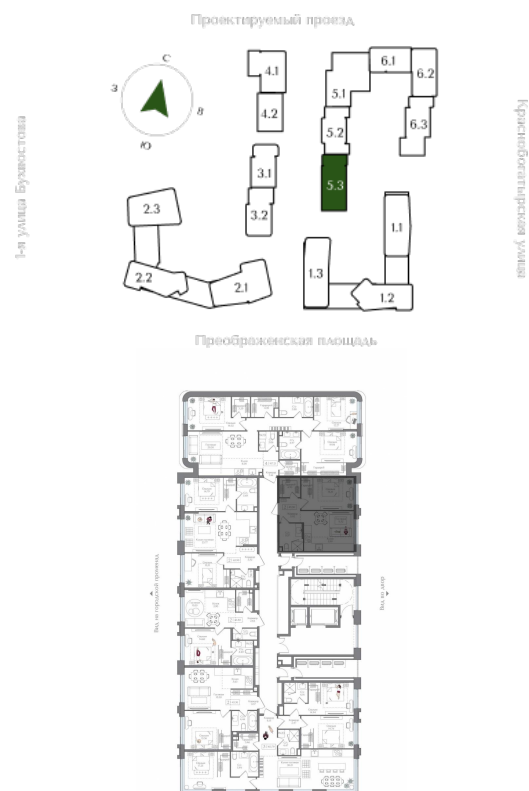

ПРЕОБРАЖЕНСКАЯ ПЛОЩАДЬ

ПРОСТРАНСТВО ПРЕОБРАЖЕНИЯ

ПЛАНИРОВКА

ВИД ВО ДВОР

45.43 м²

№ К5-С3-13-6

Корпус	Секция	Этаж	Комнат
5	3	13/16	2

Стоимость
22 564 282 Р Скидка 5%
~~23 751 877~~

*ПРЕОБРАЖЁННАЯ
КЛАССИКА*

ОТ **28** М²

ПЛОЩАДЬ
КВАРТИР

ДО **4** М

ВЫСОТА
ПОТОЛКОВ

10-16

ЭТАЖНОСТЬ
КОРПУСОВ

4-5

КВАРТИР
НА ЭТАЖЕ

1291

КВАРТИР

669

МАШИНО-
МЕСТ

5

ПАРКОВ
В ОКРУЖЕНИИ

1 ГА