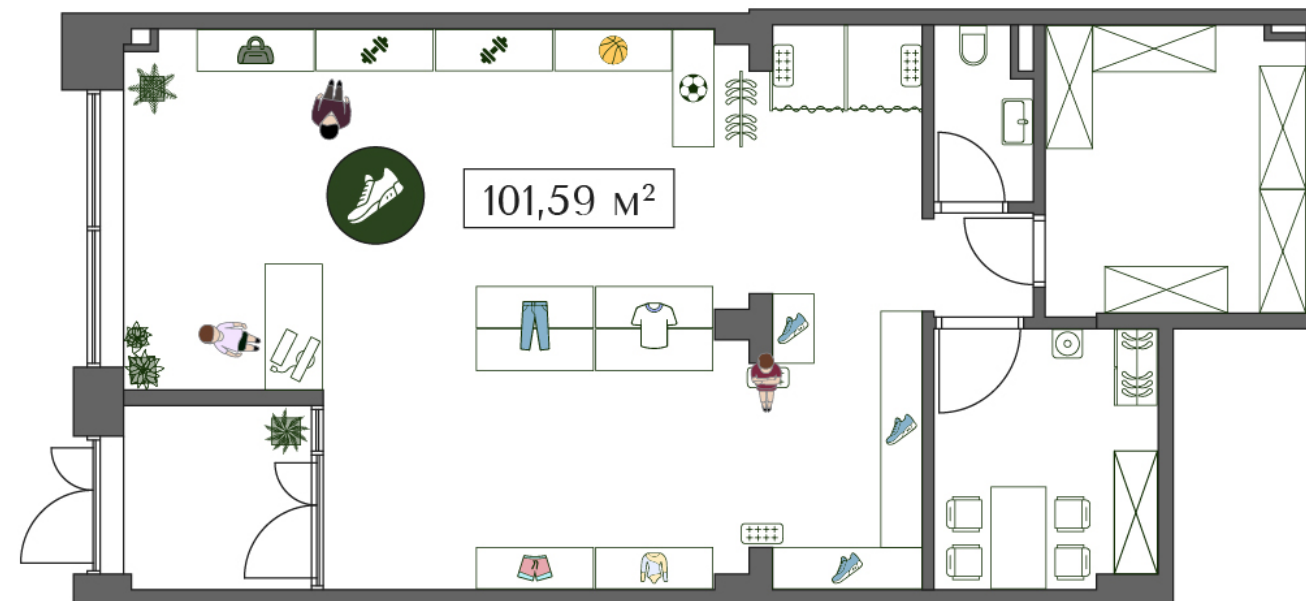

# ПРЕОБРАЖЕНСКАЯ ПЛОЩАДЬ

ПРОСТРАНСТВО ПРЕОБРАЖЕНИЯ

# ПЛАНИРОВКА

102.3 м<sup>2</sup>

№ КП-5

Корпус	Секция	Этаж	Комнат
1	2	/	

Стоимость

83 621 849 ₺

*ПРЕОБРАЖЁННАЯ*  
*КЛАССИКА*

ОТ **43** М<sup>2</sup>

ПЛОЩАДЬ  
КВАРТИР

ДО **3.5** М

ВЫСОТА  
ПОТОЛКОВ

**6-17**

ЭТАЖНОСТЬ  
КОРПУСОВ

**3-5**

КВАРТИР  
НА ЭТАЖЕ

**735**