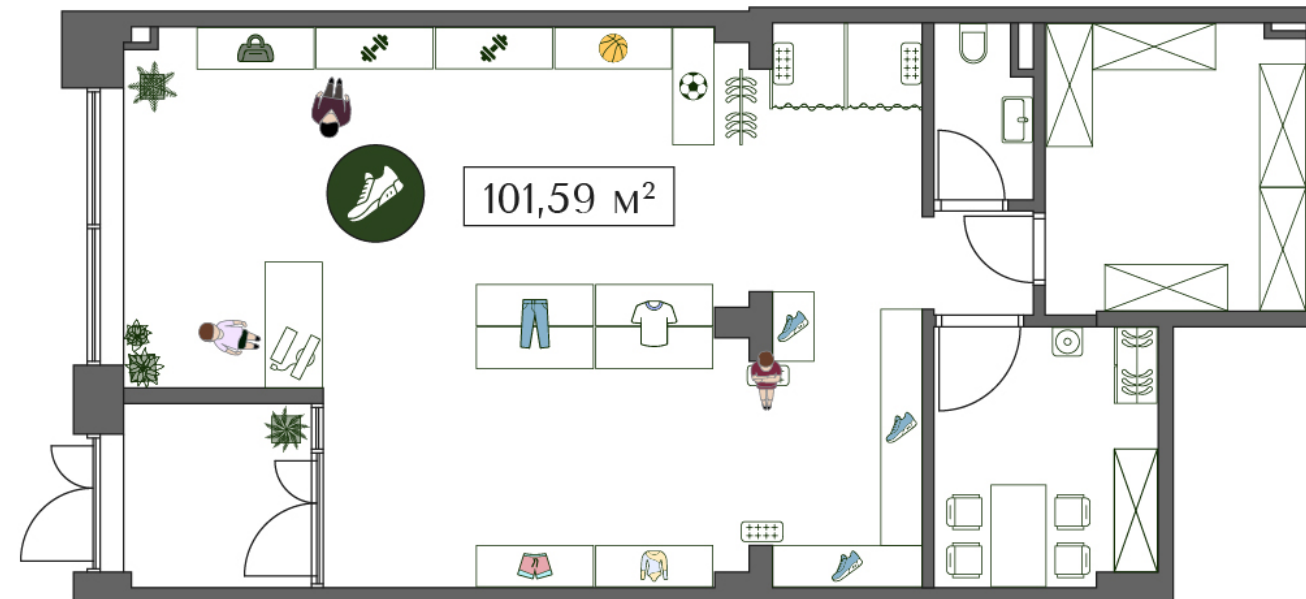

ПРЕОБРАЖЕНСКАЯ ПЛОЩАДЬ

ПРОСТРАНСТВО ПРЕОБРАЖЕНИЯ

ПЛАНИРОВКА

102.3 м²

№ КП-5

Корпус	Секция	Этаж	Комнат
1	2	/	

Стоимость

83 621 849 ₺

ПРЕОБРАЖЁННАЯ
КЛАССИКА

ОТ **43** М²

ПЛОЩАДЬ
КВАРТИР

ДО **3.5** М

ВЫСОТА
ПОТОЛКОВ

6-17

ЭТАЖНОСТЬ
КОРПУСОВ

3-5