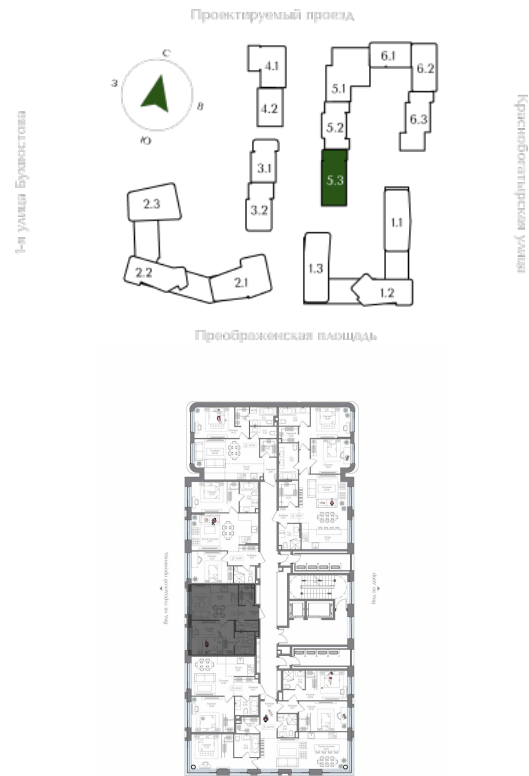

ПРЕОБРАЖЕНСКАЯ ПЛОЩАДЬ

ПРОСТРАНСТВО ПРЕОБРАЖЕНИЯ

ПЛАНИРОВКА

▲ Вид на городской променада

43.8 м²

№ К5-С3-3-3

Корпус	Секция	Этаж	Комнат
5	3	3/16	2

Стоимость

19 127 312 ₺

Скидка 5%
20 134 013

*ПРЕОБРАЖЁННАЯ
КЛАССИКА*

ОТ **28** М²

ПЛОЩАДЬ
КВАРТИР

ДО **4** М

ВЫСОТА
ПОТОЛКОВ

10-16

ЭТАЖНОСТЬ
КОРПУСОВ

4-5

КВАРТИР
НА ЭТАЖЕ

1291

КВАРТИР

669

МАШИНО-
МЕСТ

5