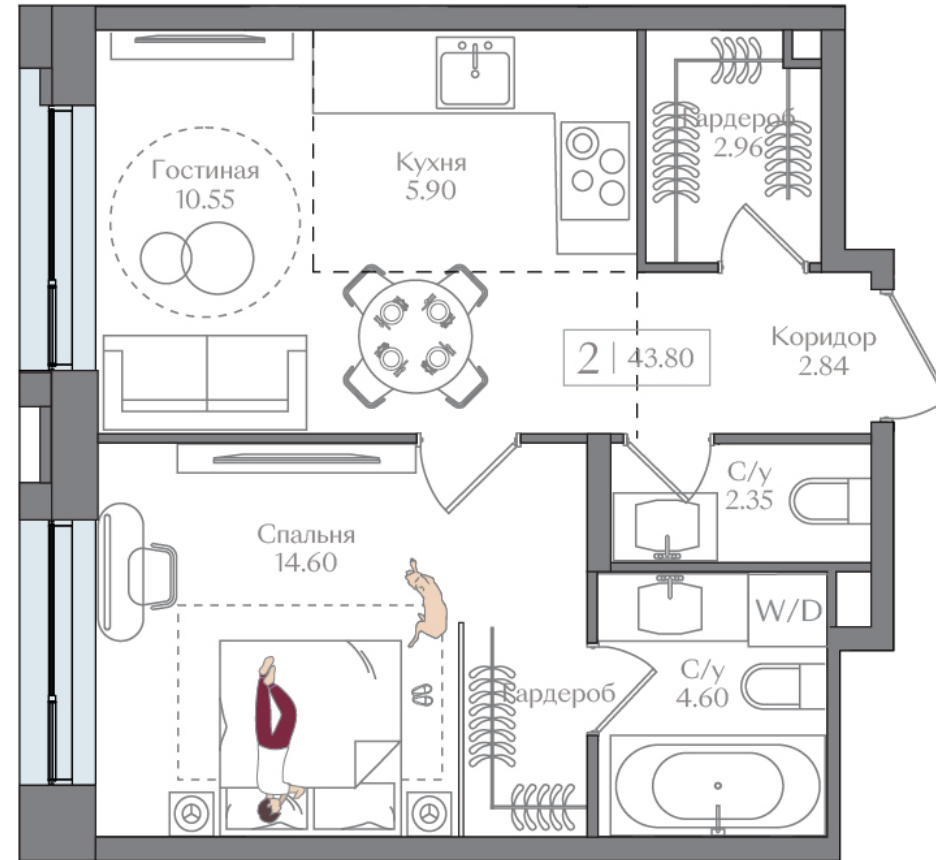

ПРЕОБРАЖЕНСКАЯ ПЛОЩАДЬ

ПРОСТРАНСТВО ПРЕОБРАЖЕНИЯ

ПЛАНИРОВКА

▲ Вид на городской променада

43.8 м²

№ К5-С3-3-3

Корпус	Секция	Этаж	Комнат
5	3	3/16	2

Стоимость

19 127 312 ₺

Скидка 5%
20 134 013

*ПРЕОБРАЖЁННАЯ
КЛАССИКА*

ОТ **28** М²

ПЛОЩАДЬ
КВАРТИР

ДО **4** М

ВЫСОТА
ПОТОЛКОВ

10-16

ЭТАЖНОСТЬ
КОРПУСОВ

4-5

КВАРТИР
НА ЭТАЖЕ

1291

КВАРТИР

669

МАШИНО-
МЕСТ

5