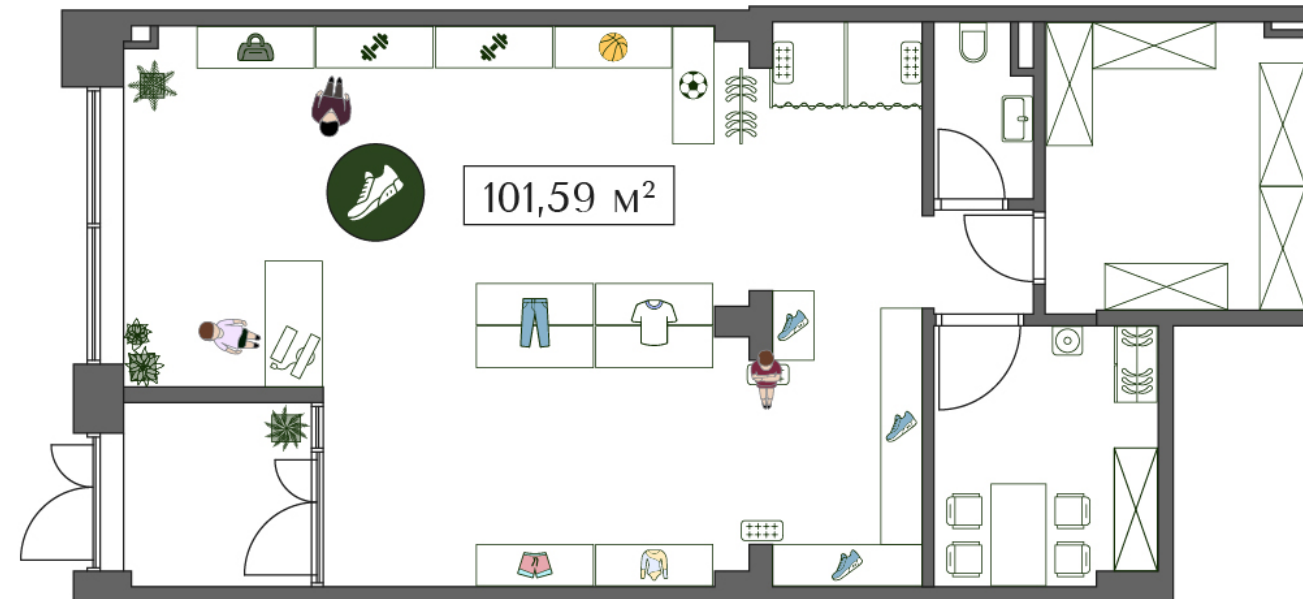

ПРЕОБРАЖЕНСКАЯ ПЛОЩАДЬ

ПРОСТРАНСТВО ПРЕОБРАЖЕНИЯ

ПЛАНИРОВКА

102.3 м²

№ КП-5

Корпус	Секция	Этаж	Комнат
1	2	/	

Стоимость

83 621 849 ₺

ПРЕОБРАЖЁННАЯ
КЛАССИКА

ОТ **43** М²

ПЛОЩАДЬ
КВАРТИР

ДО **3.5** М

ВЫСОТА
ПОТОЛКОВ

6-17

ЭТАЖНОСТЬ
КОРПУСОВ

3-5