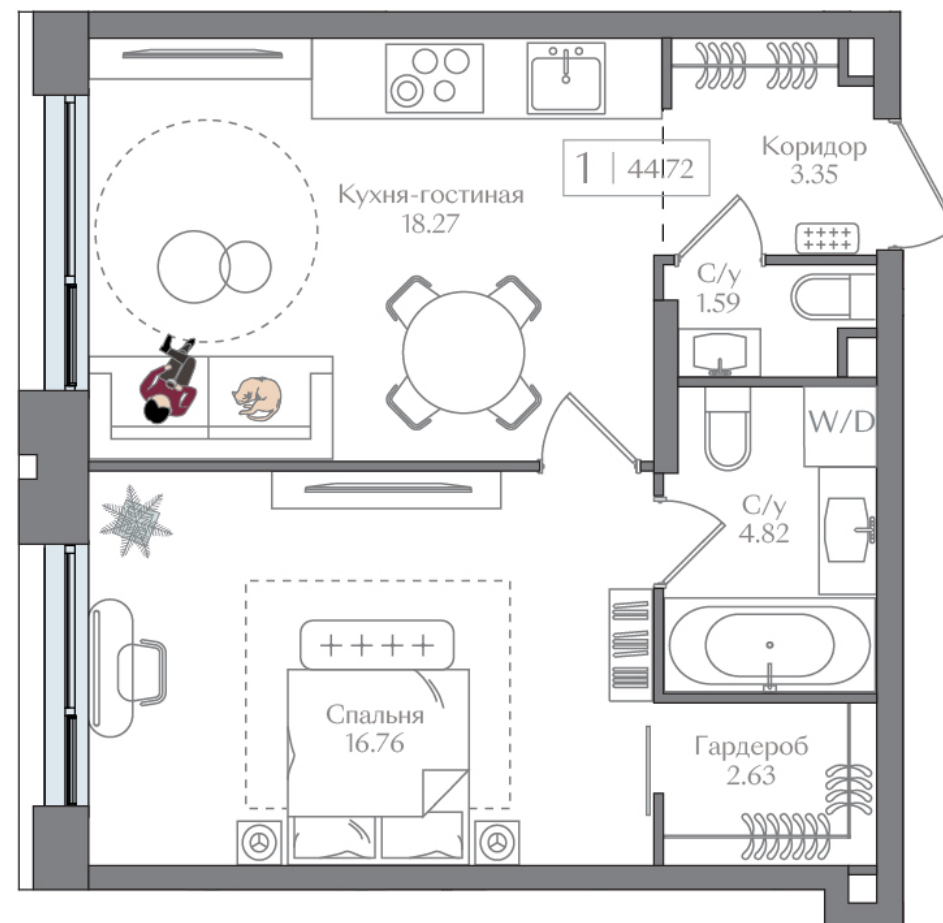

# ПРЕОБРАЖЕНСКАЯ ПЛОЩАДЬ

ПРОСТРАНСТВО ПРЕОБРАЖЕНИЯ

# ПЛАНИРОВКА

▲  
ВИД ВО ДВОР

47.42 м<sup>2</sup>

№ К4-С2-9-2

Корпус	Секция	Этаж	Комнат
4	2	9/16	1

Стоимость

22 513 479 ₽

Скидка 5%  
~~23 698 400~~

*ПРЕОБРАЖЁННАЯ  
КЛАССИКА*

ОТ **28** М<sup>2</sup>

ПЛОЩАДЬ  
КВАРТИР

ДО **4** М

ВЫСОТА  
ПОТОЛКОВ

**10-16**

ЭТАЖНОСТЬ  
КОРПУСОВ

**4-5**