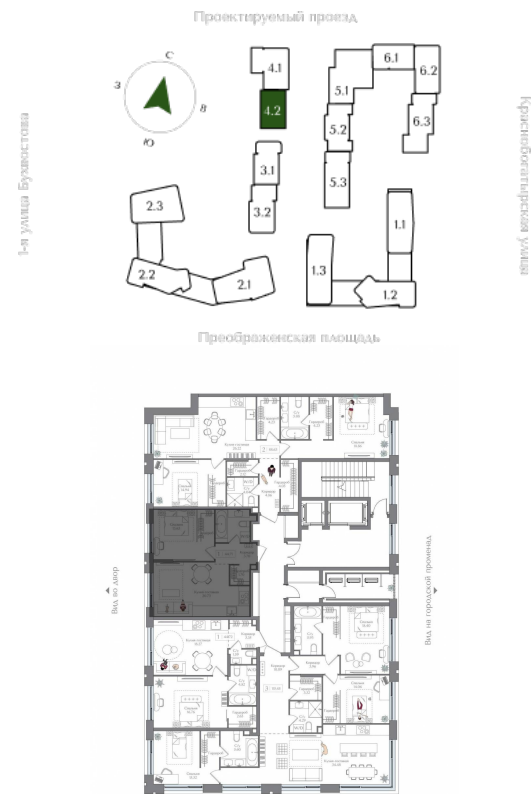

# ПРЕОБРАЖЕНСКАЯ ПЛОЩАДЬ

ПРОСТРАНСТВО ПРЕОБРАЖЕНИЯ

# ПЛАНИРОВКА

▲  
ВИД ВО ДВОР

44.71 м<sup>2</sup>

№ K4-C2-5-3

Корпус	Секция	Этаж	Комнат
4	2	5/16	1

Стоимость

20 563 520 ₽

Скидка 5%  
~~21 645 811~~

ПРЕОБРАЖЁННАЯ  
КЛАССИКА

ОТ **28** М<sup>2</sup>

ПЛОЩАДЬ  
КВАРТИР

ДО **4** М

ВЫСОТА  
ПОТОЛКОВ

**10-16**

ЭТАЖНОСТЬ  
КОРПУСОВ

**4-5**