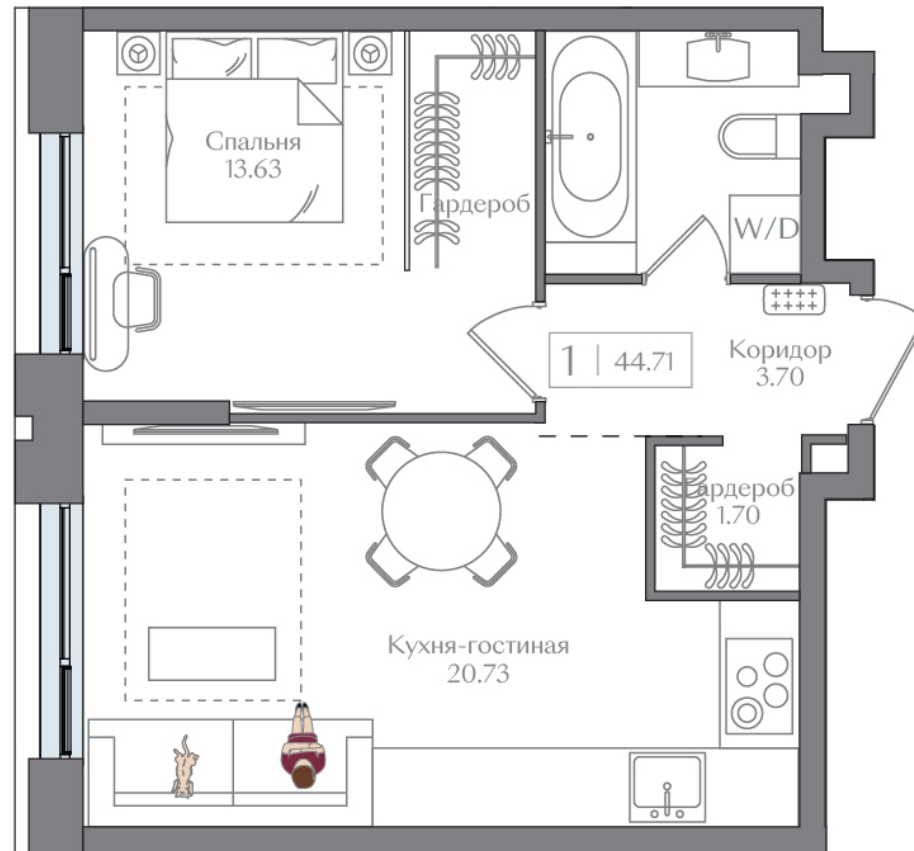

# ПРЕОБРАЖЕНСКАЯ ПЛОЩАДЬ

ПРОСТРАНСТВО ПРЕОБРАЖЕНИЯ

# ПЛАНИРОВКА

▲  
ВИД ВО ДВОР

44.71 м<sup>2</sup>

№ K4-C2-5-3

Корпус	Секция	Этаж	Комнат
4	2	5/16	1

Стоимость

20 563 520 ₽

Скидка 5%  
~~21 645 811~~

ПРЕОБРАЖЁННАЯ  
КЛАССИКА

ОТ **28** М<sup>2</sup>

ПЛОЩАДЬ  
КВАРТИР

ДО **4** М

ВЫСОТА  
ПОТОЛКОВ

**10-16**

ЭТАЖНОСТЬ  
КОРПУСОВ

**4-5**