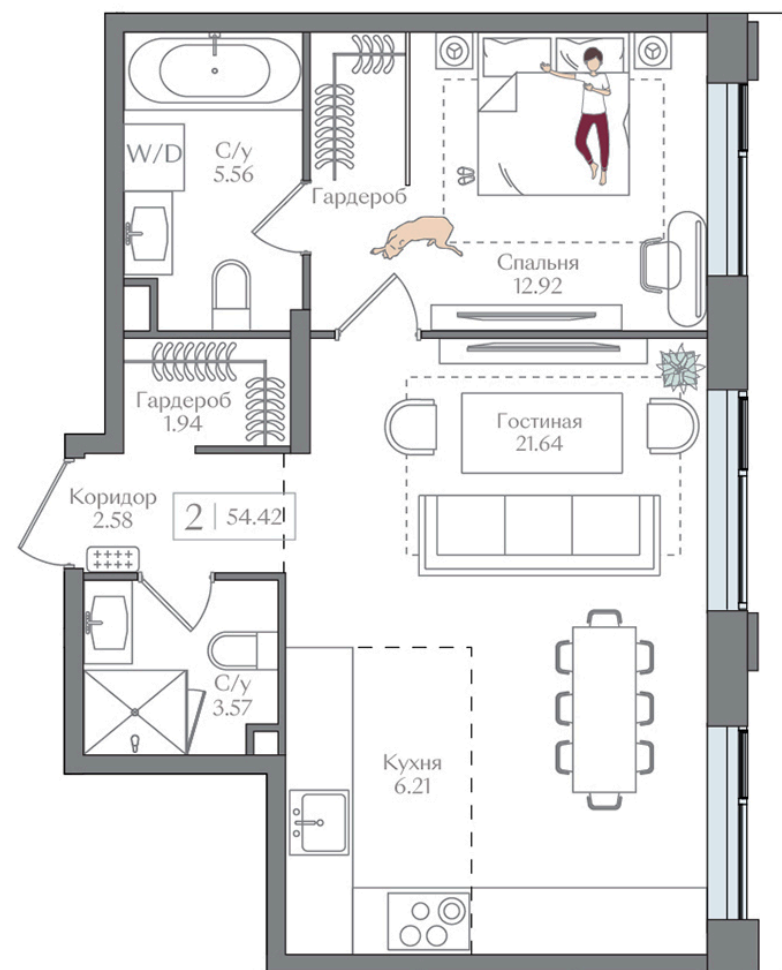

ПРЕОБРАЖЕНСКАЯ ПЛОЩАДЬ

ПРОСТРАНСТВО ПРЕОБРАЖЕНИЯ

ПЛАНИРОВКА

Вид на городской променад

54.42 м²

№ K4-C1-9-5

Корпус	Секция	Этаж	Комнат
4	1	9/16	2

Стоимость

23 683 829 ₴ Скидка 12%
~~26 913 443~~

ПРЕОБРАЖЁННАЯ
КЛАССИКА

ОТ **28** М²

ПЛОЩАДЬ
КВАРТИР

ДО **4** М

ВЫСОТА
ПОТОЛКОВ

10-16

ЭТАЖНОСТЬ
КОРПУСОВ

4-5

КВАРТИР
НА ЭТАЖЕ

1291

КВАРТИР

669

МАШИНО-
МЕСТ

5

ПАРКОВ
В ОКРУЖЕНИИ