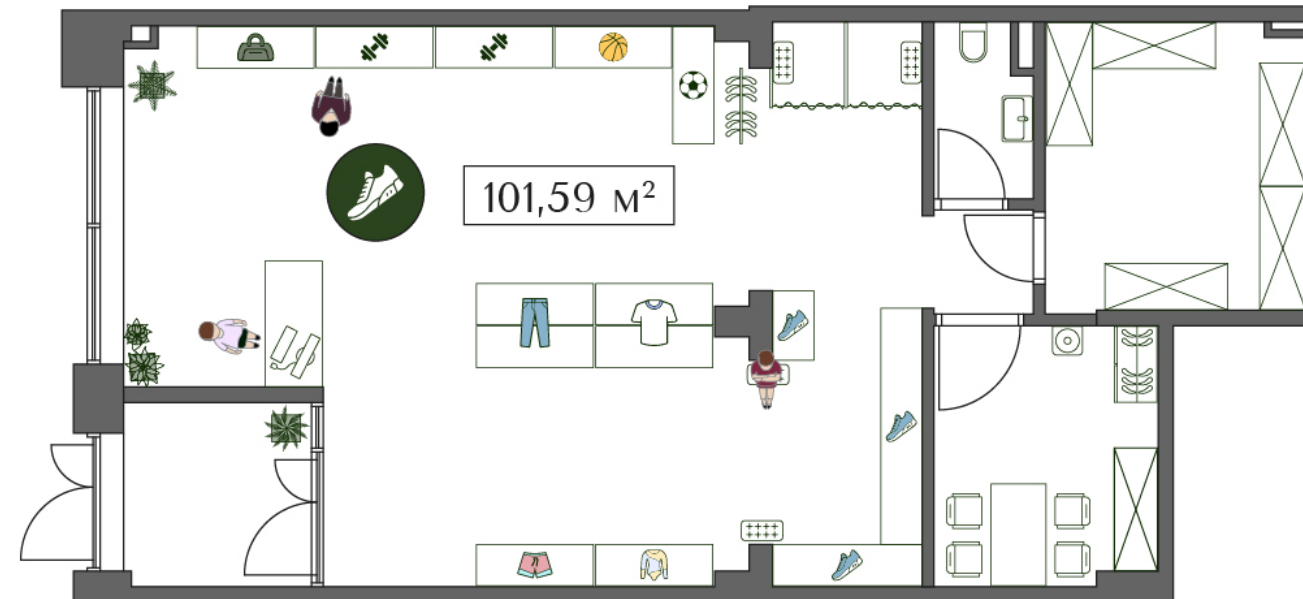

ПРЕОБРАЖЕНСКАЯ ПЛОЩАДЬ

ПРОСТРАНСТВО ПРЕОБРАЖЕНИЯ

ПЛАНИРОВКА

102.3 м²

№ КП-5

Корпус	Секция	Этаж	Комнат
1	2	/	

Стоимость

83 621 849 ₺

*ПРЕОБРАЖЁННАЯ
КЛАССИКА*

ОТ **43** М²

ПЛОЩАДЬ
КВАРТИР

ДО **3.5** М

ВЫСОТА
ПОТОЛКОВ

6-17

ЭТАЖНОСТЬ
КОРПУСОВ

3-5