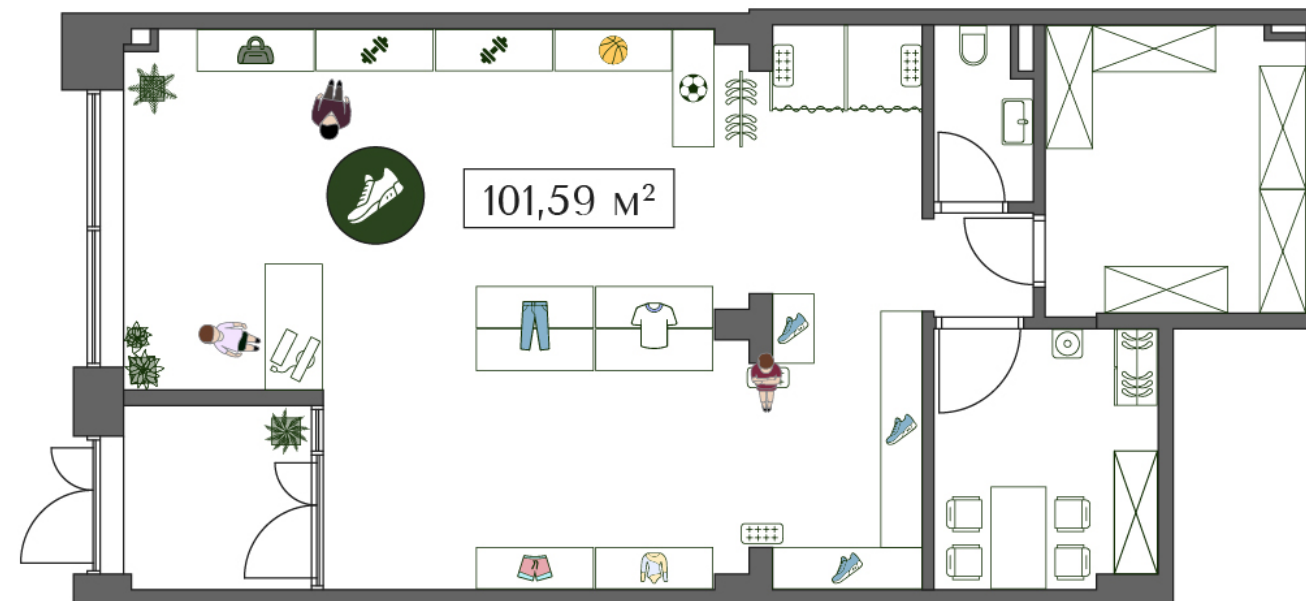

ПРЕОБРАЖЕНСКАЯ ПЛОЩАДЬ

ПРОСТРАНСТВО ПРЕОБРАЖЕНИЯ

ПЛАНИРОВКА

102.3 м²

№ КП-5

Корпус	Секция	Этаж	Комнат
1	2	/	

Стоимость

83 621 849 ₺

ПРЕОБРАЖЁННАЯ
КЛАССИКА

ОТ **43** М²

ПЛОЩАДЬ
КВАРТИР

ДО **3.5** М

ВЫСОТА
ПОТОЛКОВ

6-17

ЭТАЖНОСТЬ
КОРПУСОВ

3-5