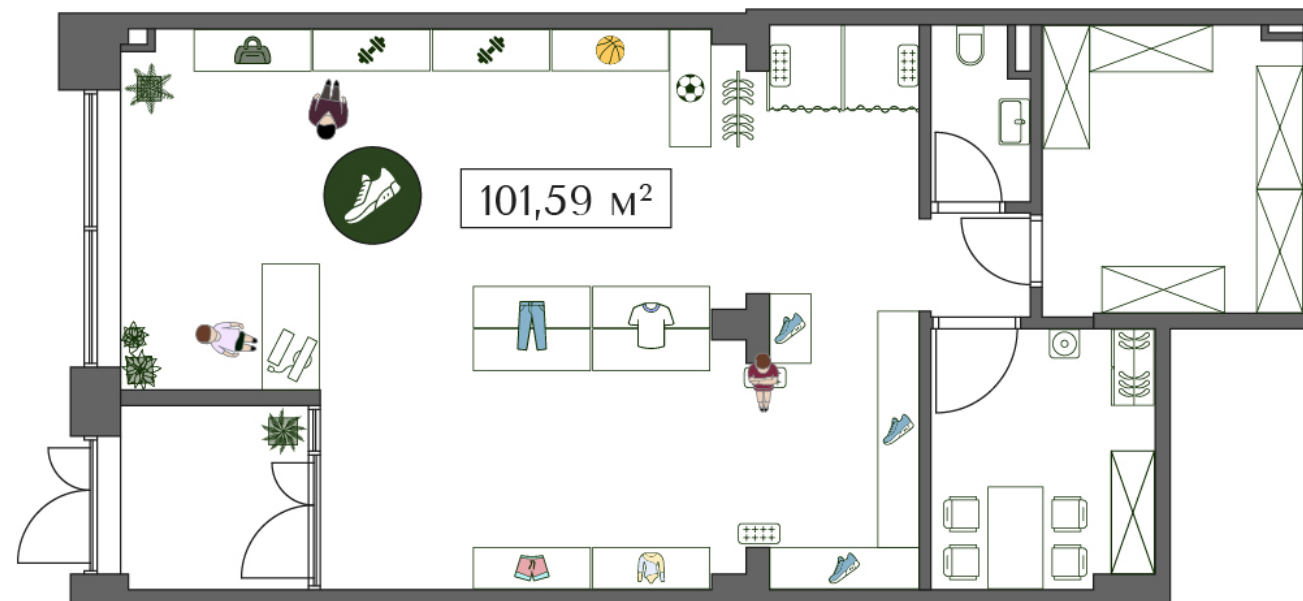

ПРЕОБРАЖЕНСКАЯ ПЛОЩАДЬ

ПРОСТРАНСТВО ПРЕОБРАЖЕНИЯ

ПЛАНИРОВКА

102.3 м²

№ КП-5

Корпус	Секция	Этаж	Комнат
1	2	/	

Стоимость

83 621 849 ₺

ПРЕОБРАЖЁННАЯ
КЛАССИКА

ОТ **43** М²

ПЛОЩАДЬ
КВАРТИР

ДО **3.5** М

ВЫСОТА
ПОТОЛКОВ

6-17

ЭТАЖНОСТЬ
КОРПУСОВ

3-5

КВАРТИР
НА ЭТАЖЕ

735

КВАРТИР

347

МАШИНО-
МЕСТ

5

ПАРКОВ
В ОКРУЖЕНИИ

1.5 ГА