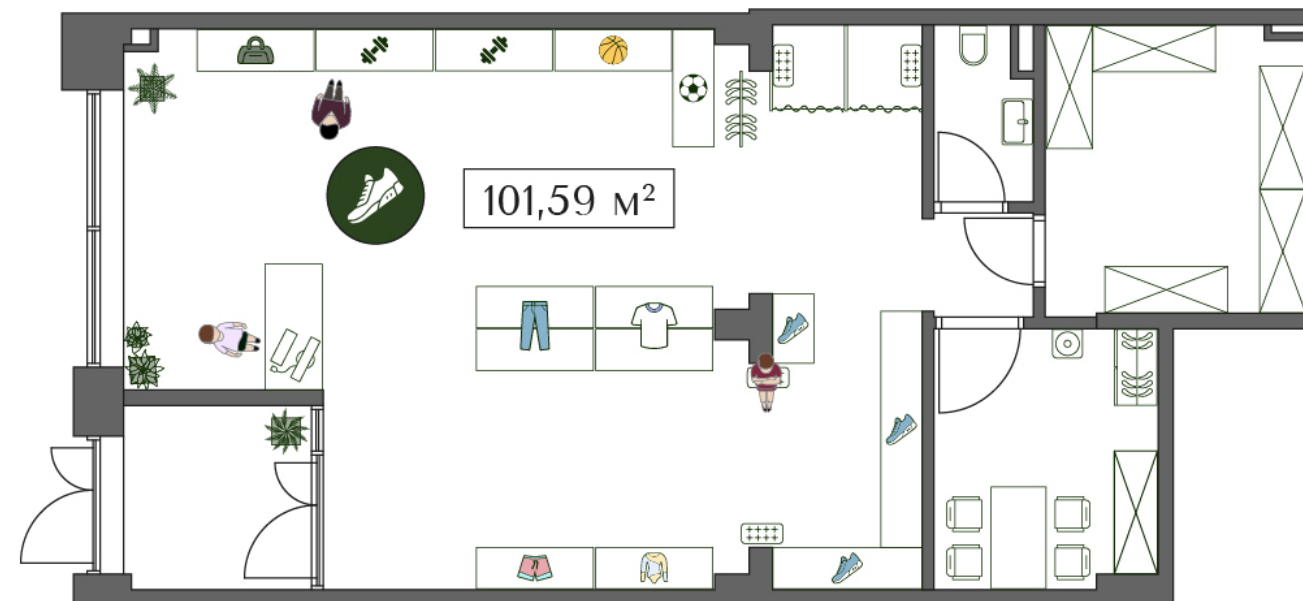

# ПРЕОБРАЖЕНСКАЯ ПЛОЩАДЬ

ПРОСТРАНСТВО ПРЕОБРАЖЕНИЯ

# ПЛАНИРОВКА

102.3 м<sup>2</sup>

№ КП-5

Корпус	Секция	Этаж	Комнат
1	2	/	

Стоимость

83 621 849 ₺

*ПРЕОБРАЖЁННАЯ*  
*КЛАССИКА*

ОТ **43** М<sup>2</sup>

ПЛОЩАДЬ  
КВАРТИР

ДО **3.5** М

ВЫСОТА  
ПОТОЛКОВ

**6-17**

ЭТАЖНОСТЬ  
КОРПУСОВ

**3-5**

КВАРТИР  
НА ЭТАЖЕ

**735**