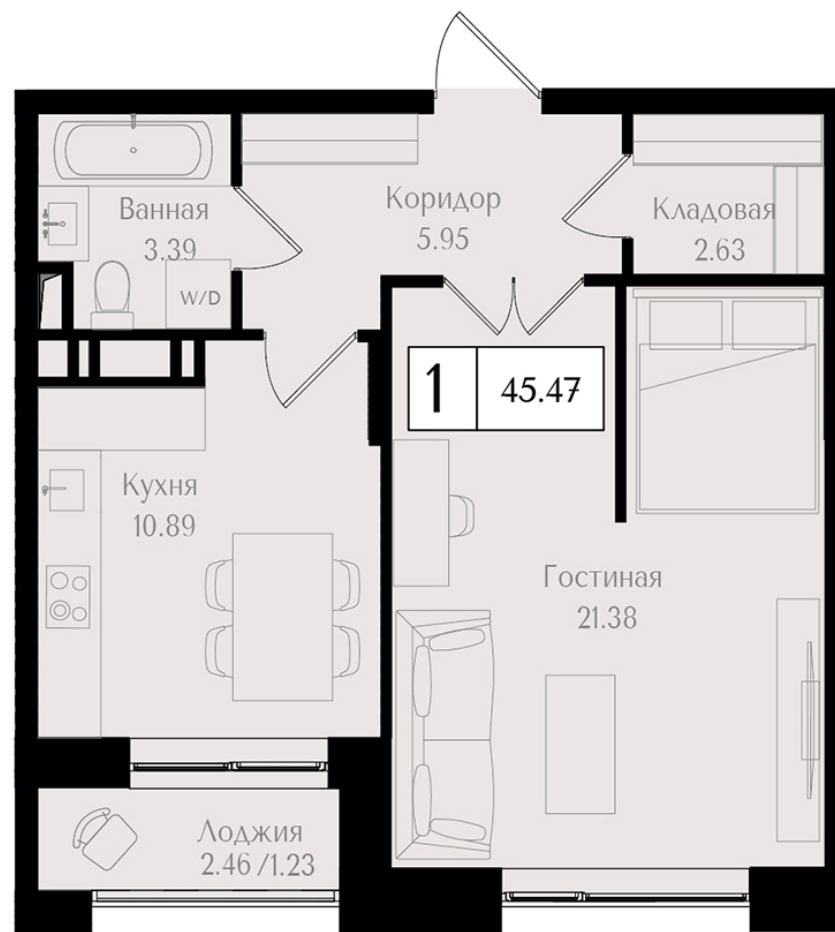

# ПРЕОБРАЖЕНСКАЯ ПЛОЩАДЬ

ПРОСТРАНСТВО ПРЕОБРАЖЕНИЯ

# ПЛАНИРОВКА

Краснобогатырская

45.5 м<sup>2</sup>

№ 688

Корпус  
3

Секция  
11

Этаж  
8/17

Спален  
1