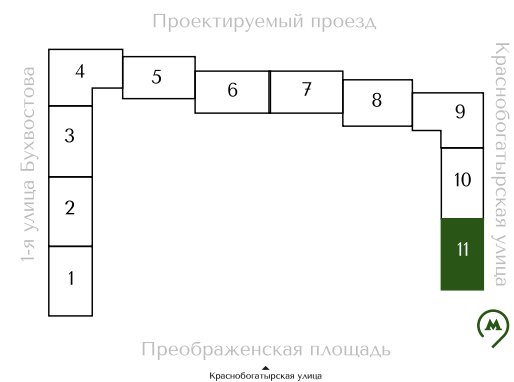

# ПРЕОБРАЖЕНСКАЯ ПЛОЩАДЬ

ПРОСТРАНСТВО ПРЕОБРАЖЕНИЯ

# ПЛАНИРОВКА

Краснобогатырская

45.5 м<sup>2</sup>

№ 688

Корпус  
3

Секция  
11

Этаж  
8/17

Спален  
1