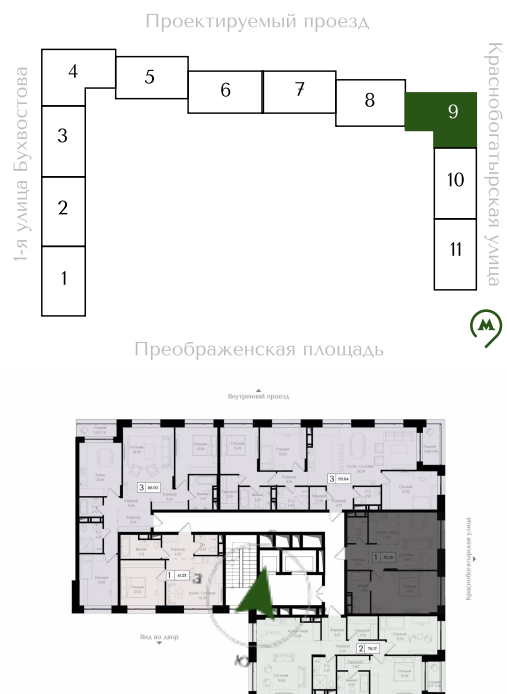

ПРЕОБРАЖЕНСКАЯ ПЛОЩАДЬ

ПРОСТРАНСТВО ПРЕОБРАЖЕНИЯ

ПЛАНИРОВКА

Краснобогатырская

52.3 м²

№ K3-C9-16-2

Корпус	Секция	Этаж	Комнат
2	9	16/17	1

Стоимость

29 429 344 Р

Скидка 5%
30 978 258

ПРЕОБРАЖЁННАЯ
КЛАССИКА

ОТ **43** М²

ПЛОЩАДЬ
КВАРТИР

ДО **3.5** М

ВЫСОТА
ПОТОЛКОВ

6-17

ЭТАЖНОСТЬ
КОРПУСОВ

3-5

КВАРТИР
НА ЭТАЖЕ

735

КВАРТИР

347

МАШИНО-
МЕСТ

5