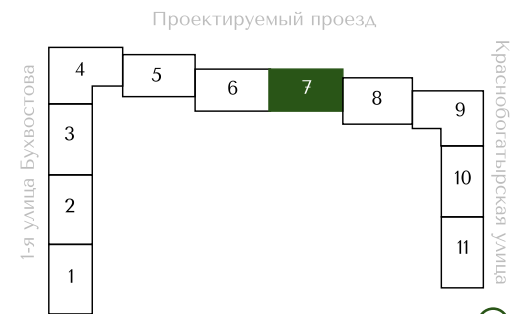

ПРЕОБРАЖЕНСКАЯ ПЛОЩАДЬ

ПРОСТРАНСТВО ПРЕОБРАЖЕНИЯ

ПЛАНИРОВКА

Вид во двор

101.2 м²

№ 411

Корпус

Секция